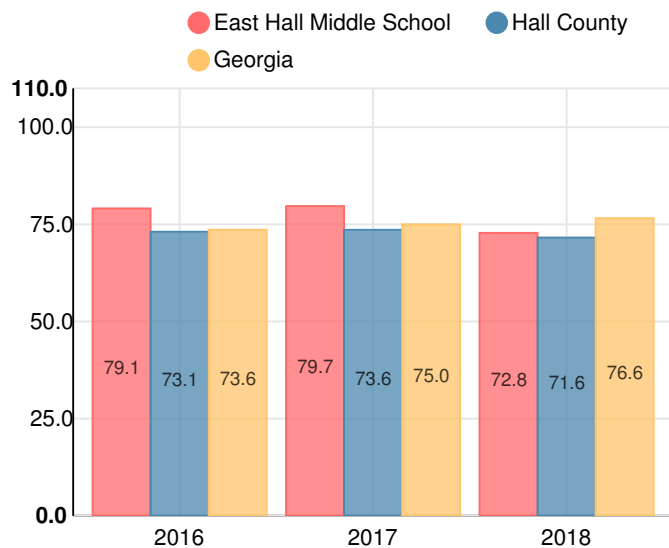

East Hall Middle School

4120 East Hall Road, Gainesville, GA 30507

(770)531-9457

Grados: 6-8

Matrícula: 992 estudiantes

Greatest Gains (Silver)

Nota: Para obtener información sobre las calificaciones de los educadores y otros requisitos de informes federales, [haga click aquí](#). Los datos de disciplina están disponibles en el [Tablero de Disciplina para Estudiantes K-12](#).

Captura de Rendimiento

- El **desempeño general** de East Hall Middle School **es mayor que 52% de escuelas del estado** y es similar a su distrito.
- El **crecimiento académico** de sus estudiantes **es mayor que 84% de escuelas del estado** y es superior a su distrito.
- **50.4% de sus estudiantes de 8° grado está leyendo a o por encima del objetivo del nivel del grado.**

Toda la Escuela

C
72.8

Año	East Hall Middle School
2018	C
2017	C
2016	C
2015	B
2014	C

Grado de conversión	
A	90 - 100
B	80 - 89.9
C	70 - 79.9
D	60 - 69.9
F	0 - 59.9

Puntaje CCRPI Simple