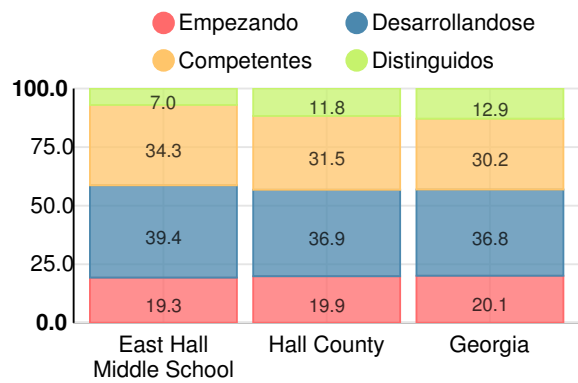

Matemáticas

Porcentaje de estudiantes con calificaciones dentro de cada nivel de desempeño en los objetivos del año 2018 en Georgia para los grados de escuela media