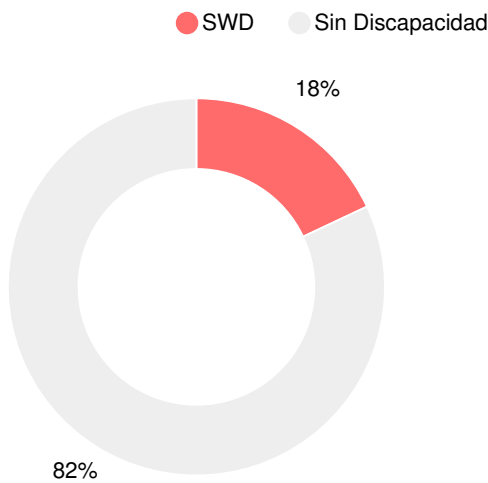

Alumnos con discapacidad (SWD)