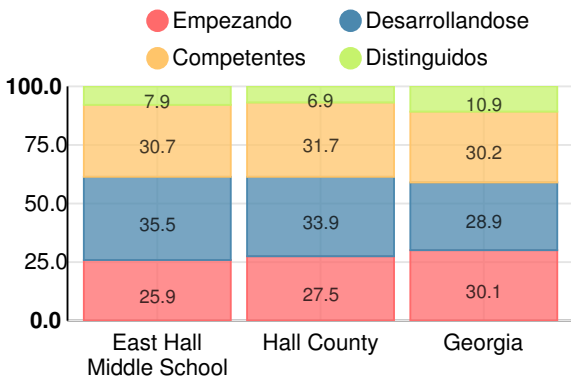

Ciencia

Porcentaje de estudiantes con calificaciones dentro de cada nivel de desempeño en los objetivos del año 2018 en Georgia para los grados de escuela media