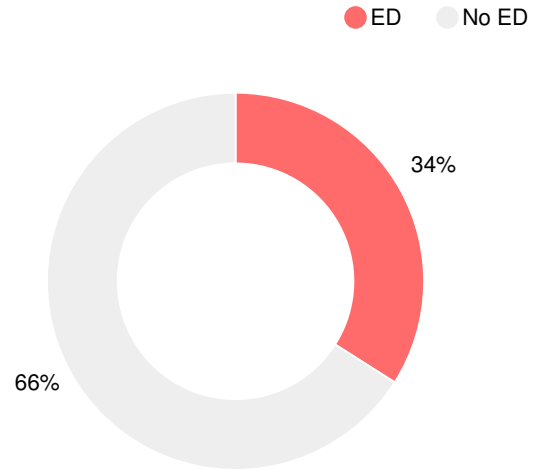

## Puntaje CCRPI Simple

Tasa de Movilidad Estudiantil

15.0%

Clasificación con estrellas del clima escolar

Clasificación con estrellas de la eficiencia financiera

Gasto por alumno

Raza/Etnia

En desventaja económica (ED)

# Escuela intermedia