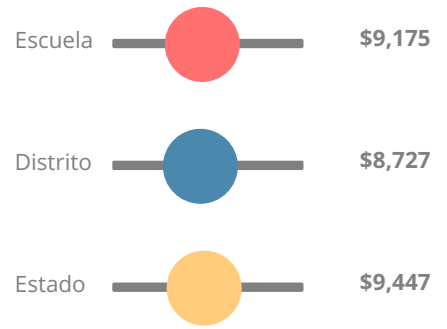

## Puntaje CCRPI Simple

Tasa de Movilidad Estudiantil

15.0%

Clasificación con estrellas del clima escolar

Clasificación con estrellas de la eficiencia financiera

Gasto por alumno

Raza/Etnia

En desventaja económica (ED)