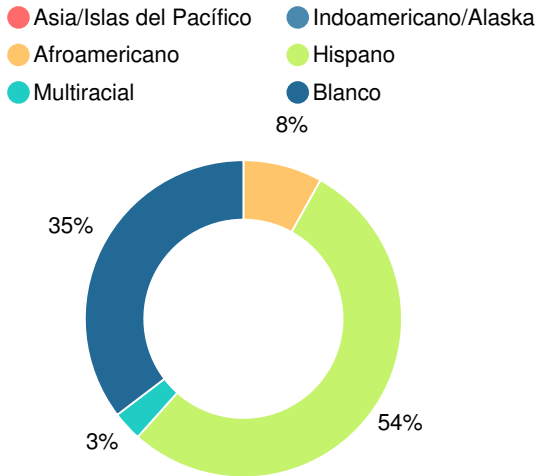

## Puntaje CCRPI Simple

Tasa de Movilidad Estudiantil

15.0%

Clasificación con estrellas del clima escolar

Clasificación con estrellas de la eficiencia financiera

Gasto por alumno

Raza/Etnia

En desventaja económica (ED)

# Escuela intermedia