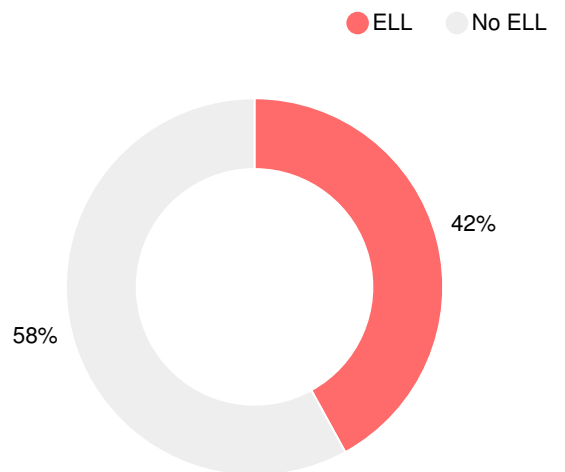

## Puntaje CCRPI Simple

Tasa de Movilidad Estudiantil

15.0%

Clasificación con estrellas del clima escolar

Clasificación con estrellas de la eficiencia financiera

Gasto por alumno

Raza/Etnia

En desventaja económica (ED)

# Escuela intermedia