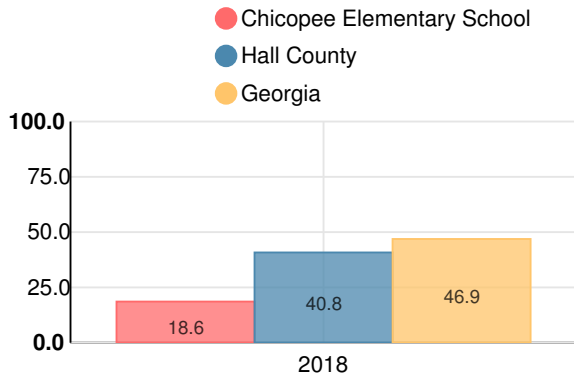

Leyendo a o por encima del Objetivo del Nivel del Grado (3er grado)

Porcentaje de estudiantes en 3er grado que logran una medida Lexile mayor o igual que 670