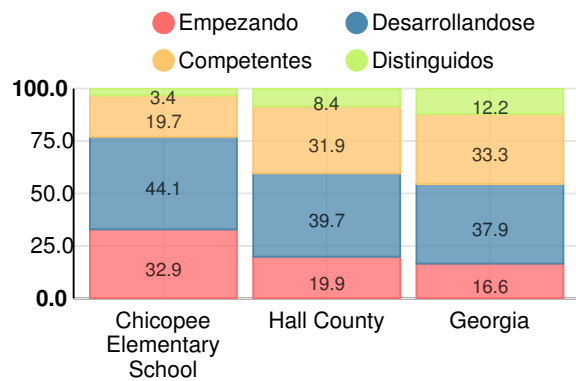

21.4%

Clasificación con estrellas del clima escolar

Clasificación con estrellas de la eficiencia financiera

Gasto por alumno

Raza/Etnia

- Asia/Islas del Pacífico
- Indoamericano/Alaska
- Afroamericano
- Hispano
- Multiracial
- 3% Blanco

En desventaja económica (ED)

- ED
- No ED

Alumnos con discapacidad (SWD)

- SWD
- Sin Discapacidad

Dominio Limitado del Inglés (ELL)

- ELL
- No ELL

Escuela primaria

Puntuación CCRPI

Chicopee Elementary School

Indicador	2018
Dominio del Contenido	36.4
Progreso	90.8
Cierre de brechas	55.0
Preparación	70.4
Puntuación CCRPI	65.0

Inglés

Porcentaje de estudiantes con calificaciones dentro de cada nivel de desempeño en los objetivos del año 2018 en Georgia para los grados de escuela primaria

Matemáticas

Porcentaje de estudiantes con calificaciones dentro de cada nivel de desempeño en los objetivos del año 2018 en Georgia para los grados de escuela primaria

Ciencia

Porcentaje de estudiantes con calificaciones dentro de cada nivel de desempeño en los objetivos del año 2018 en Georgia para los grados de escuela primaria