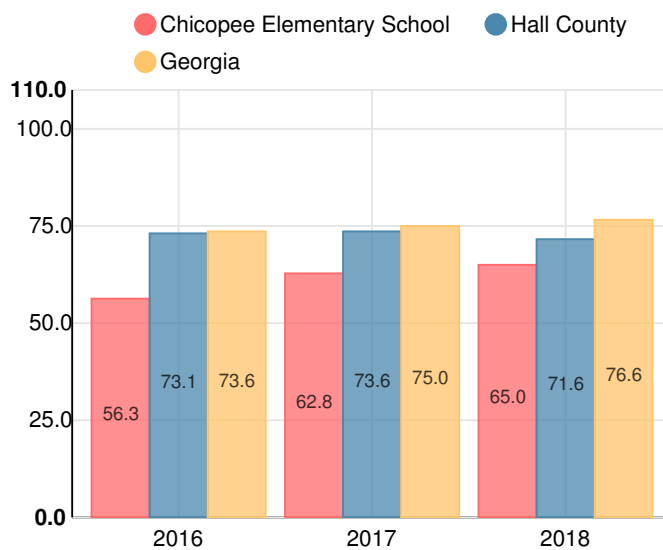

Captura de Rendimiento

- El **desempeño general** de Chicopee Elementary School **es mayor que 27% de escuelas del estado** y es inferior a su distrito.
- El **crecimiento académico** de sus estudiantes **es mayor que 77% de escuelas del estado** y es superior a su distrito.
- **18.6% de sus estudiantes de 3er grado está leyendo a o por encima del objetivo del nivel del grado.**

Toda la Escuela

D

65

Año	Chicopee Elementary School
2018	D
2017	D
2016	F
2015	F
2014	C

Grado de conversión	
A	90 - 100
B	80 - 89.9
C	70 - 79.9
D	60 - 69.9
F	0 - 59.9

Puntaje CCRPI Simple

Tasa de Movilidad Estudiantil

21.4%

Clasificación con estrellas del clima escolar

Clasificación con estrellas de la eficiencia financiera

Gasto por alumno

Raza/Etnia

- Asia/Islas del Pacífico
- Indoamericano/Alaska
- Afroamericano
- Hispano
- Multiracial
- 3% Blanco