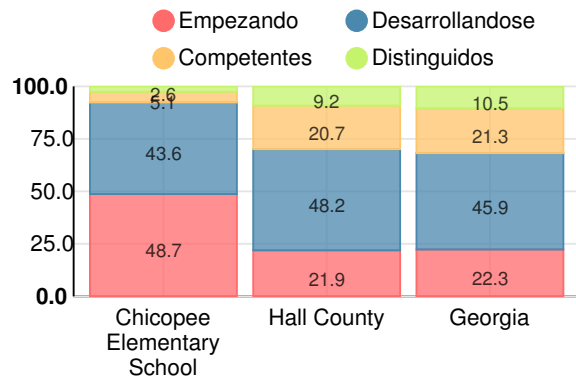

Chicopee Elementary School

Indicador	2018
Dominio del Contenido	36.4
Progreso	90.8
Cierre de brechas	55.0
Preparación	70.4
Puntuación CCRPI	65.0

Inglés

Porcentaje de estudiantes con calificaciones dentro de cada nivel de desempeño en los objetivos del año 2018 en Georgia para los grados de escuela primaria

Matemáticas

Porcentaje de estudiantes con calificaciones dentro de cada nivel de desempeño en los objetivos del año 2018 en Georgia para los grados de escuela primaria

Ciencia

Porcentaje de estudiantes con calificaciones dentro de cada nivel de desempeño en los objetivos del año 2018 en Georgia para los grados de escuela primaria

Estudios sociales

Porcentaje de estudiantes con calificaciones dentro de cada nivel de desempeño en los objetivos del año 2018 en Georgia para los grados de escuela primaria

Leyendo a o por encima del Objetivo del Nivel del Grado (3er grado)