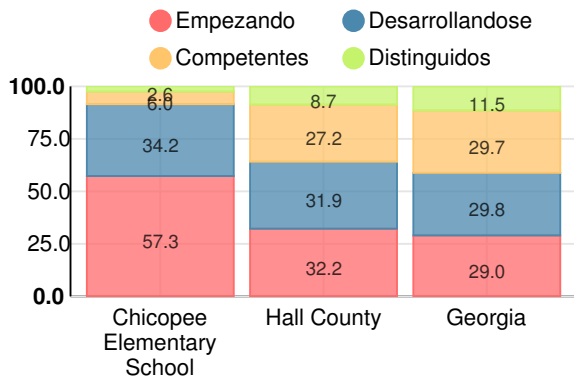

21.4%

Clasificación con estrellas del clima escolar

Clasificación con estrellas de la eficiencia financiera

Gasto por alumno

Raza/Etnia

- Asia/Islas del Pacífico
- Indoamericano/Alaska
- Afroamericano
- Hispano
- Multiracial
- 3% Blanco

En desventaja económica (ED)

- ED
- No ED

Alumnos con discapacidad (SWD)

- SWD
- Sin Discapacidad

Dominio Limitado del Inglés (ELL)

- ELL
- No ELL

Escuela primaria

Puntuación CCRPI

Chicopee Elementary School

Indicador	2018
Dominio del Contenido	36.4
Progreso	90.8
Cierre de brechas	55.0
Preparación	70.4
Puntuación CCRPI	65.0

Inglés

Porcentaje de estudiantes con calificaciones dentro de cada nivel de desempeño en los objetivos del año 2018 en Georgia para los grados de escuela primaria

Matemáticas

Porcentaje de estudiantes con calificaciones dentro de cada nivel de desempeño en los objetivos del año 2018 en Georgia para los grados de escuela primaria

Ciencia

Porcentaje de estudiantes con calificaciones dentro de cada nivel de desempeño en los objetivos del año 2018 en Georgia para los grados de escuela primaria