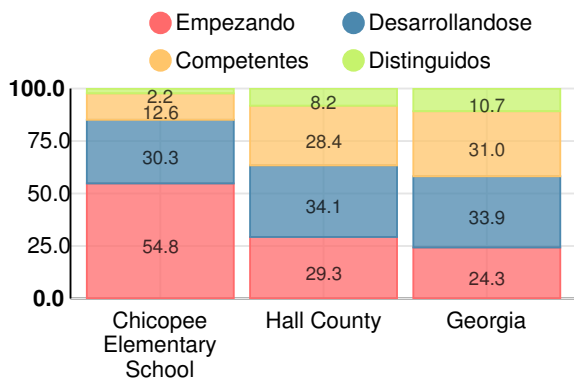

21.4%

Clasificación con estrellas del clima escolar

Clasificación con estrellas de la eficiencia financiera

Gasto por alumno

Raza/Etnia

- Asia/Islas del Pacífico
- Indoamericano/Alaska
- Afroamericano
- Hispano
- Multiracial
- 3% Blanco

En desventaja económica (ED)

- ED
- No ED

Alumnos con discapacidad (SWD)

- SWD
- Sin Discapacidad

Dominio Limitado del Inglés (ELL)

- ELL
- No ELL

Escuela primaria

Puntuación CCRPI

Chicopee Elementary School

Indicador	2018
Dominio del Contenido	36.4
Progreso	90.8
Cierre de brechas	55.0
Preparación	70.4
Puntuación CCRPI	65.0

Inglés

Porcentaje de estudiantes con calificaciones dentro de cada nivel de desempeño en los objetivos del año 2018 en Georgia para los grados de escuela primaria