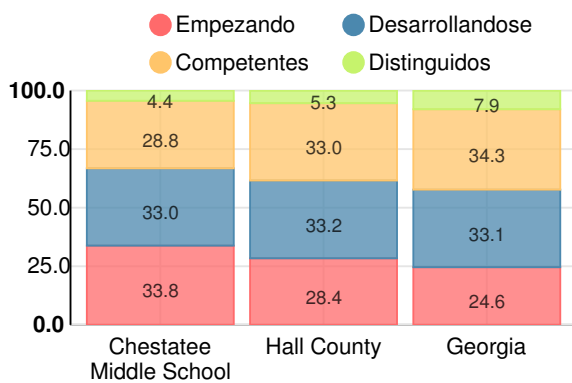

Escuela intermedia

Puntuación CCRPI

Chestatee Middle School

Indicador	2018
Dominio del Contenido	58.2
Progreso	86.8
Cierre de brechas	96.2
Preparación	78.7
Puntuación CCRPI	78.0

Inglés

Porcentaje de estudiantes con calificaciones dentro de cada nivel de desempeño en los objetivos del año 2018 en Georgia para los grados de escuela media