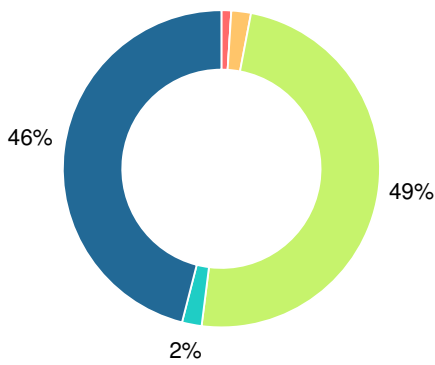

Puntaje CCRPI Simple

Tasa de Movilidad Estudiantil

11.8%

Clasificación con estrellas del clima escolar

Clasificación con estrellas de la eficiencia financiera

Gasto por alumno

Raza/Etnia

- Asia/Islas del Pacífico
- Indoamericano/Alaska
- Afroamericano
- Hispano
- Multiracial
- 2% Blanco