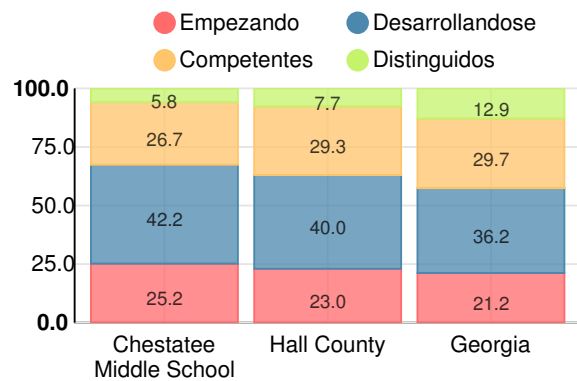

Puntaje CCRPI Simple

Tasa de Movilidad Estudiantil

11.8%

Clasificación con estrellas del clima escolar

Clasificación con estrellas de la eficiencia financiera

Gasto por alumno

Raza/Etnia

- Asia/Islas del Pacífico
- Indoamericano/Alaska
- Afroamericano
- Hispano
- Multiracial
- 2% Blanco

Chestatee Middle School

| Indicador | 2018 |
|-------------------------|-------------|
| Dominio del Contenido | 58.2 |
| Progreso | 86.8 |
| Cierre de brechas | 96.2 |
| Preparación | 78.7 |
| Puntuación CCRPI | 78.0 |

Inglés

Porcentaje de estudiantes con calificaciones dentro de cada nivel de desempeño en los objetivos del año 2018 en Georgia para los grados de escuela media

Matemáticas

Porcentaje de estudiantes con calificaciones dentro de cada nivel de desempeño en los objetivos del año 2018 en Georgia para los grados de escuela media

Ciencia

Porcentaje de estudiantes con calificaciones dentro de cada nivel de desempeño en los objetivos del año 2018 en Georgia para los grados de escuela media

Estudios sociales

Porcentaje de estudiantes con calificaciones dentro de cada nivel de desempeño en los objetivos del año 2018 en Georgia para los grados de escuela media