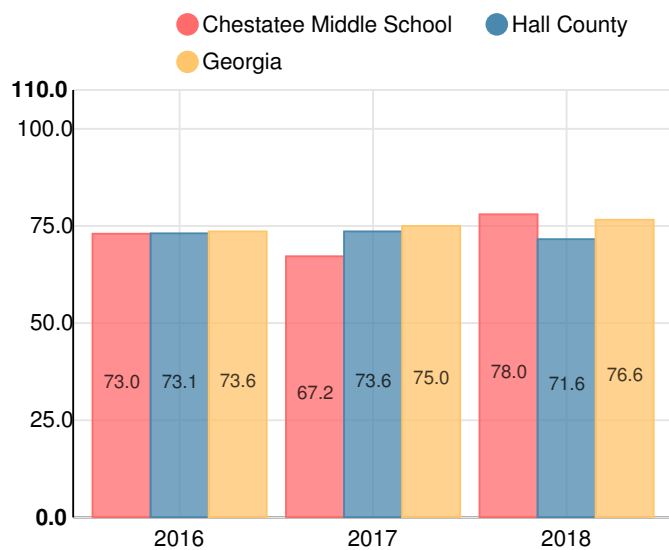

Chestatee Middle School

 2740 Fran Mar Dr, Gainesville, GA 30506

 (770)297-6270

 Grados: 6-8

 Matrícula: 1026 estudiantes

Nota: Para obtener información sobre las calificaciones de los educadores y otros requisitos de informes federales, [haga click aquí](#). Los datos de disciplina están disponibles en el [Tablero de Disciplina para Estudiantes K-12](#).

Captura de Rendimiento

- El **desempeño general** de Chestatee Middle School **es mayor que 68% de escuelas del estado** y es superior a su distrito.
- El **crecimiento académico** de sus estudiantes **es mayor que 69% de escuelas del estado** y es superior a su distrito.
- **44.5% de sus estudiantes de 8° grado está leyendo a o por encima del objetivo del nivel del grado.**
- Chestatee Middle School tiene un rendimiento **contra los pronósticos**, lo cual significa que tiene un mejor desempeño que escuelas similares.

Toda la Escuela

C
78

| Año | Chestatee Middle School |
|------|-------------------------|
| 2018 | C |
| 2017 | D |
| 2016 | C |
| 2015 | C |
| 2014 | B |

| Grado de conversión | |
|---------------------|-----------|
| A | 90 - 100 |
| B | 80 - 89.9 |
| C | 70 - 79.9 |
| D | 60 - 69.9 |
| F | 0 - 59.9 |

Puntaje CCRPI Simple

Tasa de Movilidad Estudiantil

11.8%

Clasificación con estrellas del clima escolar

Clasificación con estrellas de la eficiencia financiera

Gasto por alumno

Raza/Etnia

- Asia/Islas del Pacífico
- Indoamericano/Alaska
- Afroamericano
- Hispano
- Multiracial
- 2% Blanco