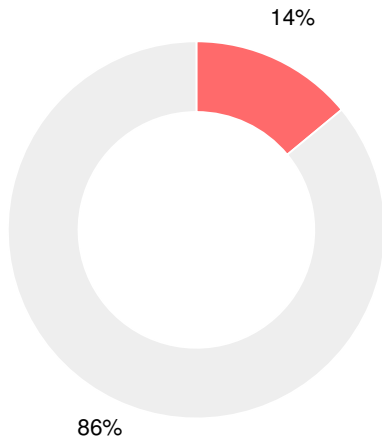

Alumnos con discapacidad (SWD)

- SWD
- Sin Discapacidad