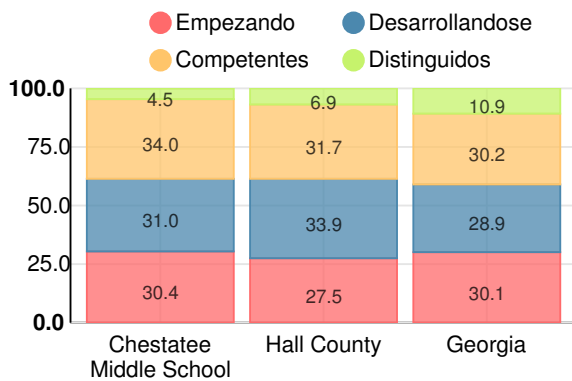

Puntaje CCRPI Simple

Tasa de Movilidad Estudiantil

11.8%

Clasificación con estrellas del clima escolar

Clasificación con estrellas de la eficiencia financiera

Gasto por alumno

Raza/Etnia

- Asia/Islas del Pacífico
- Indoamericano/Alaska
- Afroamericano
- Hispano
- Multiracial
- 2% Blanco

Chestatee Middle School

| Indicador | 2018 |
|-------------------------|-------------|
| Dominio del Contenido | 58.2 |
| Progreso | 86.8 |
| Cierre de brechas | 96.2 |
| Preparación | 78.7 |
| Puntuación CCRPI | 78.0 |

Inglés

Porcentaje de estudiantes con calificaciones dentro de cada nivel de desempeño en los objetivos del año 2018 en Georgia para los grados de escuela media

Matemáticas

Porcentaje de estudiantes con calificaciones dentro de cada nivel de desempeño en los objetivos del año 2018 en Georgia para los grados de escuela media

Ciencia

Porcentaje de estudiantes con calificaciones dentro de cada nivel de desempeño en los objetivos del año 2018 en Georgia para los grados de escuela media

Estudios sociales

Porcentaje de estudiantes con calificaciones dentro de cada nivel de desempeño en los objetivos del año 2018 en Georgia para los grados de escuela media