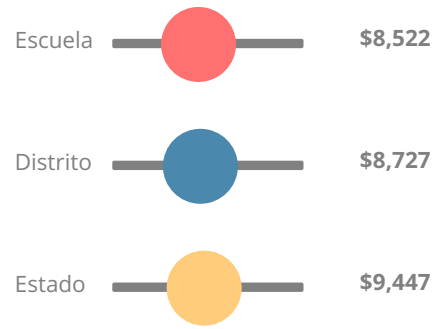

Puntaje CCRPI Simple

Tasa de Movilidad Estudiantil

11.8%

Clasificación con estrellas del clima escolar

Clasificación con estrellas de la eficiencia financiera

Gasto por alumno

Raza/Etnia

- Asia/Islas del Pacífico
- Indoamericano/Alaska
- Afroamericano
- Hispano
- Multiracial
- 2% Blanco