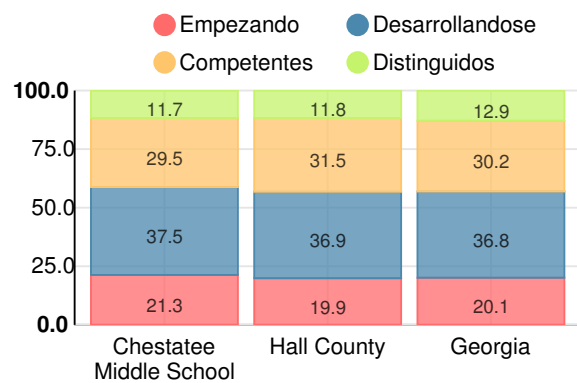

Puntaje CCRPI Simple

Tasa de Movilidad Estudiantil

11.8%

Clasificación con estrellas del clima escolar

Clasificación con estrellas de la eficiencia financiera

Gasto por alumno

Raza/Etnia

- Asia/Islas del Pacífico
- Indoamericano/Alaska
- Afroamericano
- Hispano
- Multiracial
- 2% Blanco

En desventaja económica (ED)

- ED
- No ED

Alumnos con discapacidad (SWD)

- SWD
- Sin Discapacidad

Dominio Limitado del Inglés (ELL)

- ELL
- No ELL

Escuela intermedia

Puntuación CCRPI

Chestatee Middle School

| Indicador | 2018 |
|-------------------------|-------------|
| Dominio del Contenido | 58.2 |
| Progreso | 86.8 |
| Cierre de brechas | 96.2 |
| Preparación | 78.7 |
| Puntuación CCRPI | 78.0 |

Inglés

Porcentaje de estudiantes con calificaciones dentro de cada nivel de desempeño en los objetivos del año 2018 en Georgia para los grados de escuela media

Matemáticas

Porcentaje de estudiantes con calificaciones dentro de cada nivel de desempeño en los objetivos del año 2018 en Georgia para los grados de escuela media