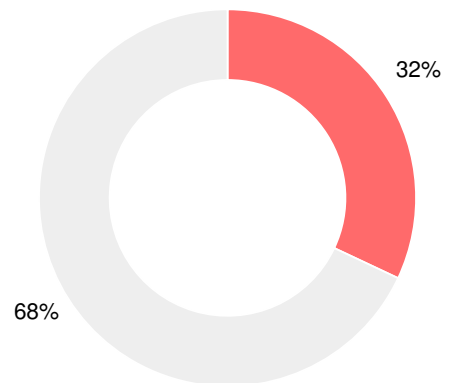

Dominio Limitado del Inglés (ELL)

- ELL
- No ELL