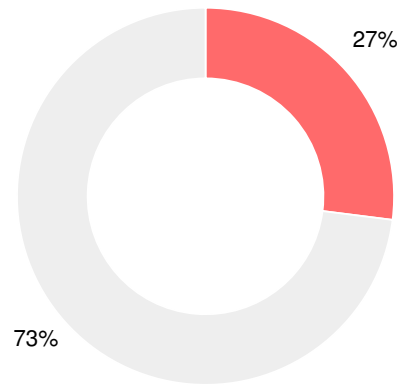

En desventaja económica (ED)

- ED
- No ED