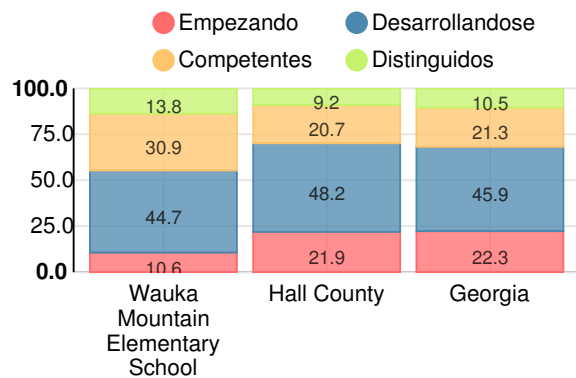

Wauka Mountain Elementary School

Indicador	2018
Dominio del Contenido	69.7
Progreso	77.8
Cierre de brechas	57.1
Preparación	81.6
Puntuación CCRPI	73.0

Inglés

Porcentaje de estudiantes con calificaciones dentro de cada nivel de desempeño en los objetivos del año 2018 en Georgia para los grados de escuela primaria

Matemáticas

Porcentaje de estudiantes con calificaciones dentro de cada nivel de desempeño en los objetivos del año 2018 en Georgia para los grados de escuela primaria

Ciencia

Porcentaje de estudiantes con calificaciones dentro de cada nivel de desempeño en los objetivos del año 2018 en Georgia para los grados de escuela primaria

Estudios sociales

Porcentaje de estudiantes con calificaciones dentro de cada nivel de desempeño en los objetivos del año 2018 en Georgia para los grados de escuela primaria

Leyendo a o por encima del Objetivo del Nivel del Grado (3er grado)