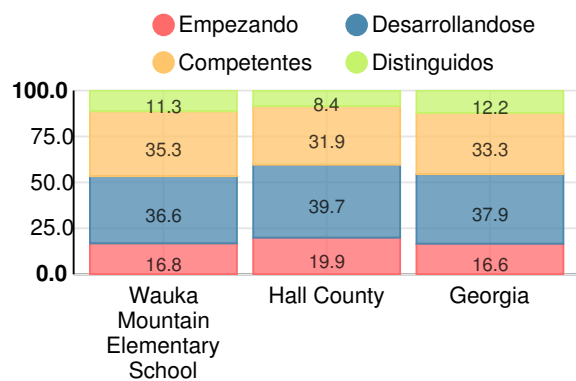

11.1%

Clasificación con estrellas del clima escolar

Clasificación con estrellas de la eficiencia financiera

Gasto por alumno

Raza/Etnia

- Asia/Islas del Pacífico
- Indoamericano/Alaska
- Afroamericano
- Hispano
- Multiracial
- 4% Blanco

En desventaja económica (ED)

- ED
- No ED

Alumnos con discapacidad (SWD)

- SWD
- Sin Discapacidad

Dominio Limitado del Inglés (ELL)

- ELL
- No ELL

Escuela primaria

Puntuación CCRPI

Wauka Mountain Elementary School

Indicador	2018
Dominio del Contenido	69.7
Progreso	77.8
Cierre de brechas	57.1
Preparación	81.6
Puntuación CCRPI	73.0

Inglés

Porcentaje de estudiantes con calificaciones dentro de cada nivel de desempeño en los objetivos del año 2018 en Georgia para los grados de escuela primaria

Matemáticas

Porcentaje de estudiantes con calificaciones dentro de cada nivel de desempeño en los objetivos del año 2018 en Georgia para los grados de escuela primaria

Ciencia

Porcentaje de estudiantes con calificaciones dentro de cada nivel de desempeño en los objetivos del año 2018 en Georgia para los grados de escuela primaria