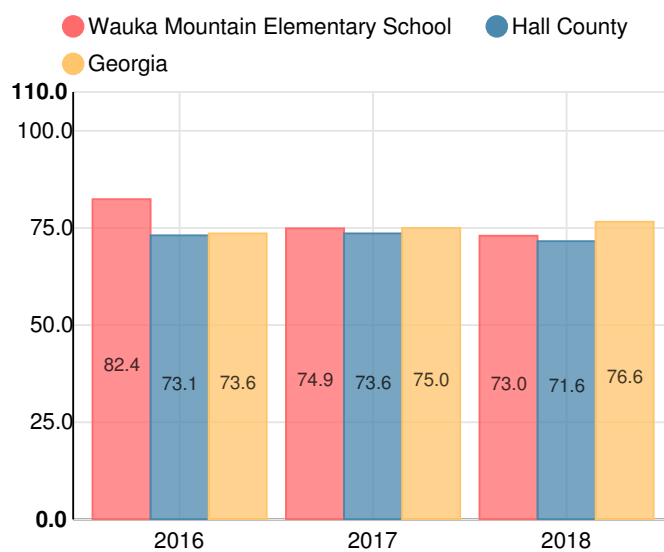

Wauka Mountain Elementary School

5850 Brookton Lula Rd, Gainesville, GA 30506

(770)983-3221

Grados: K-5

Matrícula: 593 estudiantes

Nota: Para obtener información sobre las calificaciones de los educadores y otros requisitos de informes federales, [haga click aquí](#). Los datos de disciplina están disponibles en el [Tablero de Disciplina para Estudiantes K-12](#).

Captura de Rendimiento

- El **desempeño general** de Wauka Mountain Elementary School **es mayor que 52% de escuelas del estado** y es similar a su distrito.
- El **crecimiento académico** de sus estudiantes **es mayor que 32% de escuelas del estado** y es inferior a su distrito.
- **52.1% de sus estudiantes de 3er grado está leyendo a o por encima del objetivo del nivel del grado.**

Toda la Escuela

C
73

Año	Wauka Mountain Elementary School
2018	C
2017	C
2016	B
2015	C
2014	C

Grado de conversión	
A	90 - 100
B	80 - 89.9
C	70 - 79.9
D	60 - 69.9
F	0 - 59.9

Puntaje CCRPI Simple