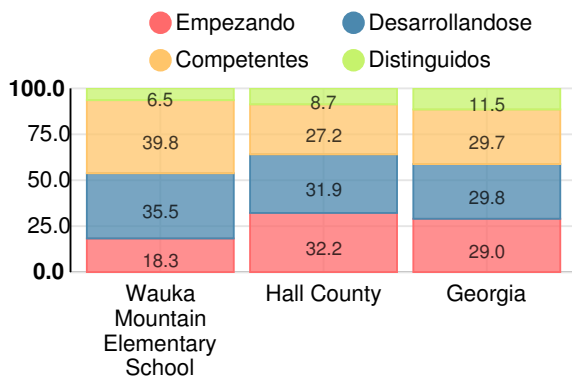

11.1%

Clasificación con estrellas del clima escolar

Clasificación con estrellas de la eficiencia financiera

Gasto por alumno

Raza/Etnia

- Asia/Islas del Pacífico
- Indoamericano/Alaska
- Afroamericano
- Hispano
- Multiracial
- 4% Blanco

En desventaja económica (ED)

- ED
- No ED

Alumnos con discapacidad (SWD)

- SWD
- Sin Discapacidad

Dominio Limitado del Inglés (ELL)

- ELL
- No ELL

Escuela primaria

Puntuación CCRPI

Wauka Mountain Elementary School

Indicador	2018
Dominio del Contenido	69.7
Progreso	77.8
Cierre de brechas	57.1
Preparación	81.6
Puntuación CCRPI	73.0

Inglés

Porcentaje de estudiantes con calificaciones dentro de cada nivel de desempeño en los objetivos del año 2018 en Georgia para los grados de escuela primaria

Matemáticas

Porcentaje de estudiantes con calificaciones dentro de cada nivel de desempeño en los objetivos del año 2018 en Georgia para los grados de escuela primaria

Ciencia

Porcentaje de estudiantes con calificaciones dentro de cada nivel de desempeño en los objetivos del año 2018 en Georgia para los grados de escuela primaria