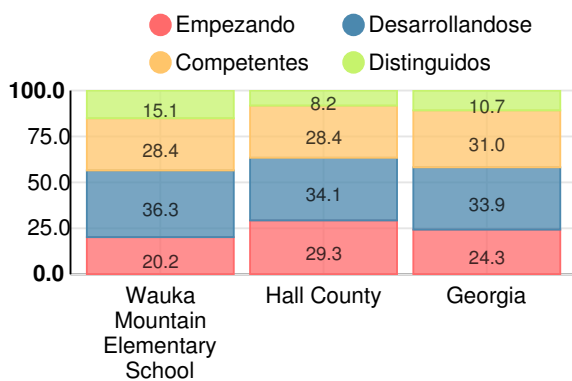

11.1%

Clasificación con estrellas del clima escolar

Clasificación con estrellas de la eficiencia financiera

Gasto por alumno

Raza/Etnia

- Asia/Islas del Pacífico
- Indoamericano/Alaska
- Afroamericano
- Hispano
- Multiracial
- 4% Blanco

En desventaja económica (ED)

- ED
- No ED

Alumnos con discapacidad (SWD)

- SWD
- Sin Discapacidad

Dominio Limitado del Inglés (ELL)

- ELL
- No ELL

Escuela primaria

Puntuación CCRPI

Wauka Mountain Elementary School

Indicador	2018
Dominio del Contenido	69.7
Progreso	77.8
Cierre de brechas	57.1
Preparación	81.6
Puntuación CCRPI	73.0

Inglés

Porcentaje de estudiantes con calificaciones dentro de cada nivel de desempeño en los objetivos del año 2018 en Georgia para los grados de escuela primaria