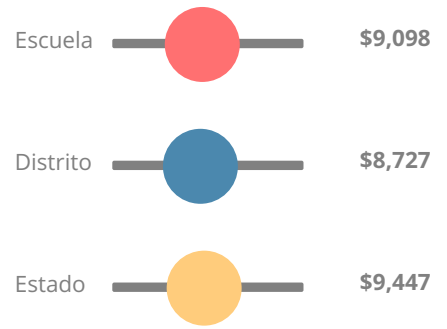

19.5%

Clasificación con estrellas del clima escolar

Clasificación con estrellas de la eficiencia financiera

Gasto por alumno

Raza/Etnia

En desventaja económica (ED)

Alumnos con discapacidad (SWD)

Dominio Limitado del Inglés (ELL)

Escuela intermedia

Puntuación CCRPI

West Hall Middle School

Indicador	2018
Dominio del Contenido	57.2
Progreso	85.7
Cierre de brechas	39.3
Preparación	79.0
Puntuación CCRPI	68.9

Inglés

Porcentaje de estudiantes con calificaciones dentro de cada nivel de desempeño en los objetivos del año 2018 en Georgia para los grados de escuela media