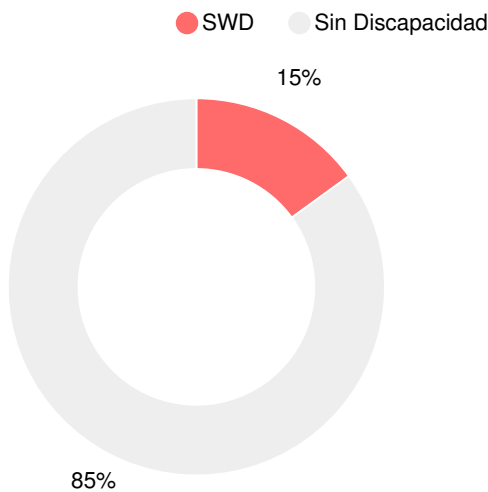

19.5%

Clasificación con estrellas del clima escolar

Clasificación con estrellas de la eficiencia financiera

Gasto por alumno

Raza/Etnia

En desventaja económica (ED)

Alumnos con discapacidad (SWD)

Dominio Limitado del Inglés (ELL)

Escuela intermedia

Puntuación CCRPI

West Hall Middle School

Indicador	2018
Dominio del Contenido	57.2
Progreso	85.7
Cierre de brechas	39.3
Preparación	79.0
Puntuación CCRPI	68.9

Inglés

Porcentaje de estudiantes con calificaciones dentro de cada nivel de desempeño en los objetivos del año 2018 en Georgia para los grados de escuela media