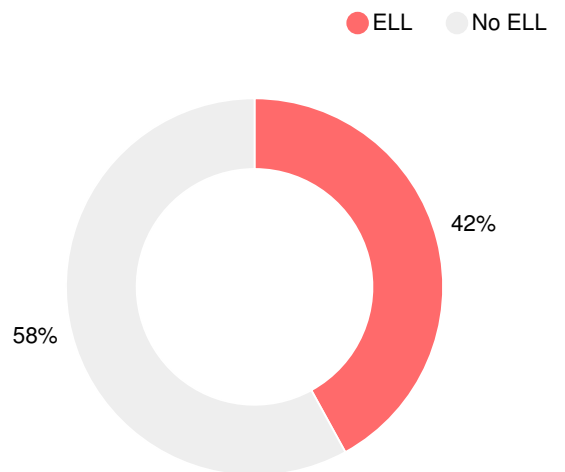

19.5%

Clasificación con estrellas del clima escolar

Clasificación con estrellas de la eficiencia financiera

Gasto por alumno

Raza/Etnia

En desventaja económica (ED)

Alumnos con discapacidad (SWD)

Dominio Limitado del Inglés (ELL)