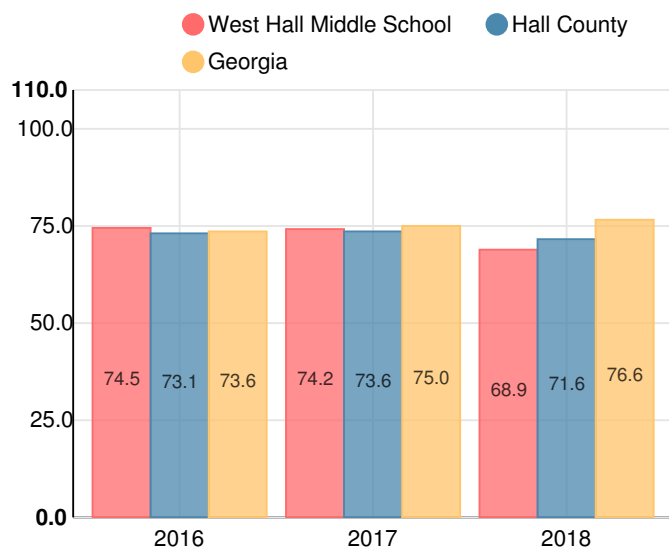

Captura de Rendimiento

- El **desempeño general** de West Hall Middle School **es mayor que 39% de escuelas del estado** y es inferior a su distrito.
- El **crecimiento académico** de sus estudiantes **es mayor que 65% de escuelas del estado** y es superior a su distrito.
- **46.2% de sus estudiantes de 8° grado está leyendo a o por encima del objetivo del nivel del grado.**

Toda la Escuela

D

68.9

Año	West Hall Middle School
2018	D
2017	C
2016	C
2015	C
2014	C

Grado de conversión	
A	90 - 100
B	80 - 89.9
C	70 - 79.9
D	60 - 69.9
F	0 - 59.9

Puntaje CCRPI Simple

Tasa de Movilidad Estudiantil

19.5%

Clasificación con estrellas del clima escolar

Clasificación con estrellas de la eficiencia financiera

Gasto por alumno

Raza/Etnia

En desventaja económica (ED)

Alumnos con discapacidad (SWD)

Dominio Limitado del Inglés (ELL)