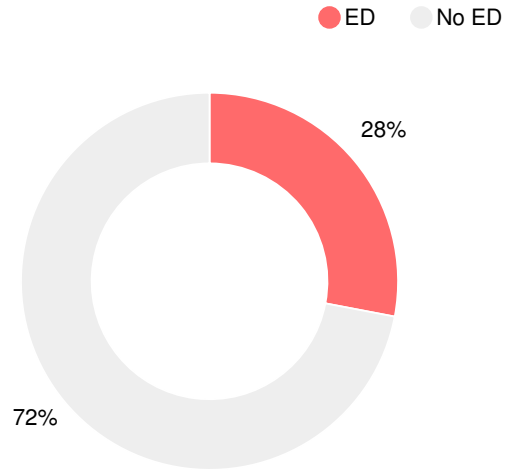

19.5%

Clasificación con estrellas del clima escolar

Clasificación con estrellas de la eficiencia financiera

Gasto por alumno

Raza/Etnia

En desventaja económica (ED)

Alumnos con discapacidad (SWD)

Dominio Limitado del Inglés (ELL)

Escuela intermedia

Puntuación CCRPI

West Hall Middle School

Indicador	2018
Dominio del Contenido	57.2
Progreso	85.7
Cierre de brechas	39.3
Preparación	79.0
Puntuación CCRPI	68.9

Inglés

Porcentaje de estudiantes con calificaciones dentro de cada nivel de desempeño en los objetivos del año 2018 en Georgia para los grados de escuela media