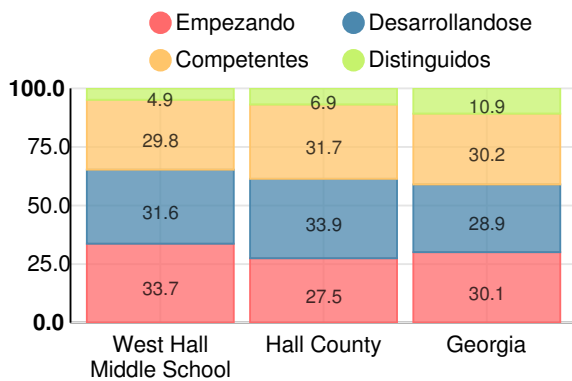

19.5%

Clasificación con estrellas del clima escolar

Clasificación con estrellas de la eficiencia financiera

Gasto por alumno

Raza/Etnia

En desventaja económica (ED)

Alumnos con discapacidad (SWD)

Dominio Limitado del Inglés (ELL)

Escuela intermedia

Puntuación CCRPI

West Hall Middle School

Indicador	2018
Dominio del Contenido	57.2
Progreso	85.7
Cierre de brechas	39.3
Preparación	79.0
Puntuación CCRPI	68.9

Inglés

Porcentaje de estudiantes con calificaciones dentro de cada nivel de desempeño en los objetivos del año 2018 en Georgia para los grados de escuela media

Matemáticas

Porcentaje de estudiantes con calificaciones dentro de cada nivel de desempeño en los objetivos del año 2018 en Georgia para los grados de escuela media

Ciencia

Porcentaje de estudiantes con calificaciones dentro de cada nivel de desempeño en los objetivos del año 2018 en Georgia para los grados de escuela media