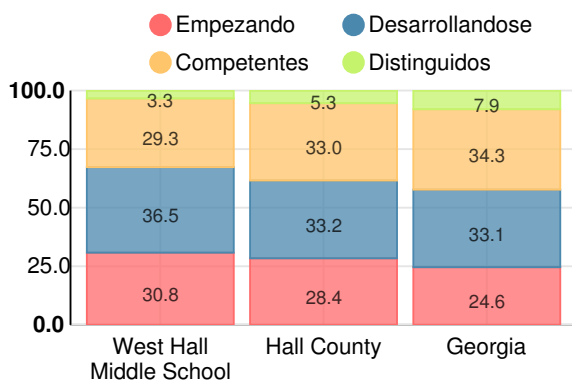

19.5%

Clasificación con estrellas del clima escolar

Clasificación con estrellas de la eficiencia financiera

Gasto por alumno

Raza/Etnia

En desventaja económica (ED)

Alumnos con discapacidad (SWD)

Dominio Limitado del Inglés (ELL)

Escuela intermedia

Puntuación CCRPI

West Hall Middle School

Indicador	2018
Dominio del Contenido	57.2
Progreso	85.7
Cierre de brechas	39.3
Preparación	79.0
Puntuación CCRPI	68.9

Inglés

Porcentaje de estudiantes con calificaciones dentro de cada nivel de desempeño en los objetivos del año 2018 en Georgia para los grados de escuela media

Matemáticas

Porcentaje de estudiantes con calificaciones dentro de cada nivel de desempeño en los objetivos del año 2018 en Georgia para los grados de escuela media

Ciencia

Porcentaje de estudiantes con calificaciones dentro de cada nivel de desempeño en los objetivos del año 2018 en Georgia para los grados de escuela media