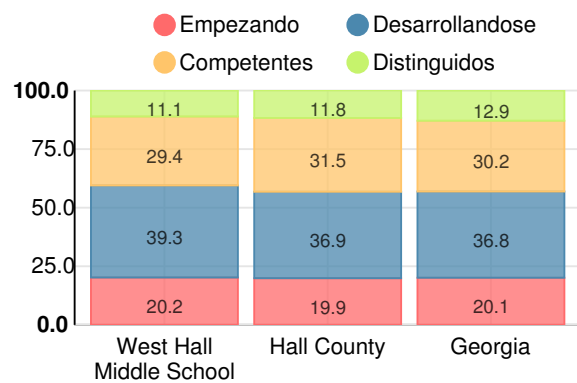

19.5%

Clasificación con estrellas del clima escolar

Clasificación con estrellas de la eficiencia financiera

Gasto por alumno

Raza/Etnia

En desventaja económica (ED)

Alumnos con discapacidad (SWD)

Dominio Limitado del Inglés (ELL)

Escuela intermedia

Puntuación CCRPI

West Hall Middle School

Indicador	2018
Dominio del Contenido	57.2
Progreso	85.7
Cierre de brechas	39.3
Preparación	79.0
Puntuación CCRPI	68.9

Inglés

Porcentaje de estudiantes con calificaciones dentro de cada nivel de desempeño en los objetivos del año 2018 en Georgia para los grados de escuela media

Matemáticas

Porcentaje de estudiantes con calificaciones dentro de cada nivel de desempeño en los objetivos del año 2018 en Georgia para los grados de escuela media

Ciencia

Porcentaje de estudiantes con calificaciones dentro de cada nivel de desempeño en los objetivos del año 2018 en Georgia para los grados de escuela media