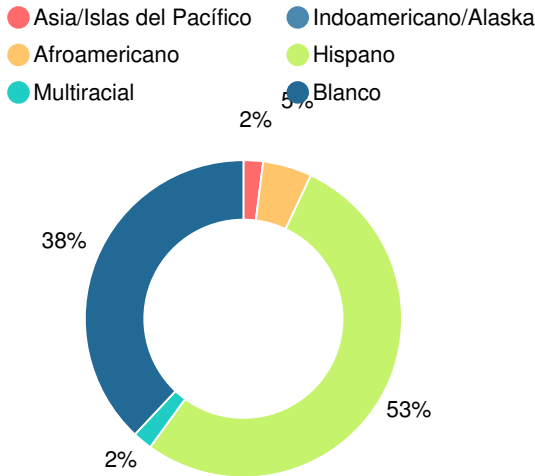

19.5%

Clasificación con estrellas del clima escolar

Clasificación con estrellas de la eficiencia financiera

Gasto por alumno

Raza/Etnia

En desventaja económica (ED)

Alumnos con discapacidad (SWD)

Dominio Limitado del Inglés (ELL)

Escuela intermedia

Puntuación CCRPI

West Hall Middle School

Indicador	2018
Dominio del Contenido	57.2
Progreso	85.7
Cierre de brechas	39.3
Preparación	79.0
Puntuación CCRPI	68.9

Inglés

Porcentaje de estudiantes con calificaciones dentro de cada nivel de desempeño en los objetivos del año 2018 en Georgia para los grados de escuela media