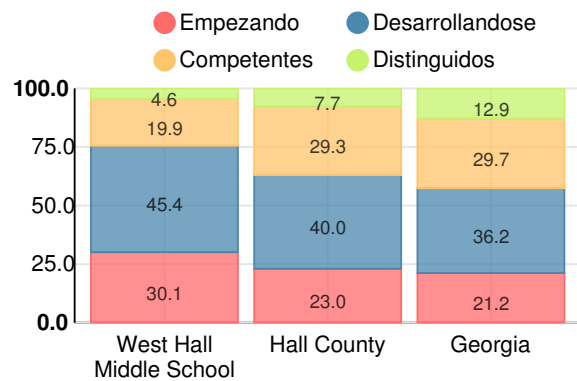

Escuela intermedia

Puntuación CCRPI

West Hall Middle School

Indicador	2018
Dominio del Contenido	57.2
Progreso	85.7
Cierre de brechas	39.3
Preparación	79.0
Puntuación CCRPI	68.9

Inglés

Porcentaje de estudiantes con calificaciones dentro de cada nivel de desempeño en los objetivos del año 2018 en Georgia para los grados de escuela media

Matemáticas

Porcentaje de estudiantes con calificaciones dentro de cada nivel de desempeño en los objetivos del año 2018 en Georgia para los grados de escuela media

Ciencia

Porcentaje de estudiantes con calificaciones dentro de cada nivel de desempeño en los objetivos del año 2018 en Georgia para los grados de escuela media

Estudios sociales

Porcentaje de estudiantes con calificaciones dentro de cada nivel de desempeño en los objetivos del año 2018 en Georgia para los grados de escuela media

Leyendo a o por encima del Objetivo del Nivel del Grado (8° grado)