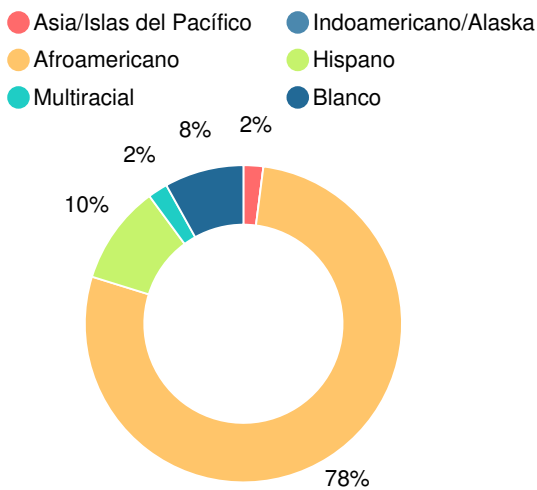

## Puntaje CCRPI Simple

Tasa de Movilidad Estudiantil

12.2%

Clasificación con estrellas del clima escolar

Clasificación con estrellas de la eficiencia financiera

Gasto por alumno

Raza/Etnia

En desventaja económica (ED)

## Escuela primaria