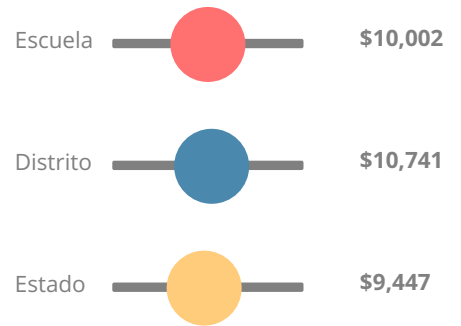

## Puntaje CCRPI Simple

Tasa de Movilidad Estudiantil

12.2%

Clasificación con estrellas del clima escolar

Clasificación con estrellas de la eficiencia financiera

Gasto por alumno

Raza/Etnia

En desventaja económica (ED)