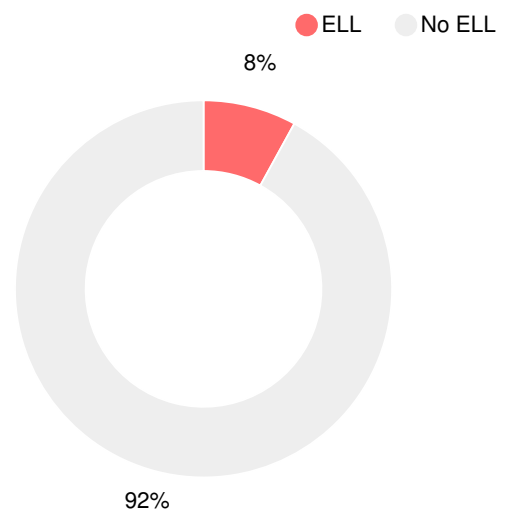

## Puntaje CCRPI Simple

Tasa de Movilidad Estudiantil

12.2%

Clasificación con estrellas del clima escolar

Clasificación con estrellas de la eficiencia financiera

Gasto por alumno

Raza/Etnia

En desventaja económica (ED)

## Escuela primaria