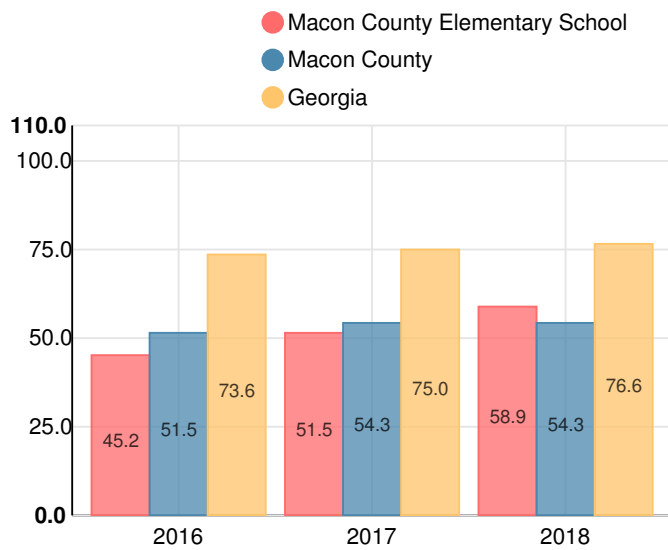

Macon County Elementary School

400 State Route 128 Bypass Road, Oglethorpe, GA 31068

(478)472-6563

Grados: K-5

Matrícula: 580 estudiantes

Nota: Para obtener información sobre las calificaciones de los educadores y otros requisitos de informes federales, [haga click aquí](#). Los datos de disciplina están disponibles en el [Tablero de Disciplina para Estudiantes K-12](#).

Captura de Rendimiento

- El **desempeño general** de Macon County Elementary School **es mayor que 13% de escuelas del estado** y es superior a su distrito.
- El **crecimiento académico** de sus estudiantes **es mayor que 19% de escuelas primarias del estado**.
- **26.2% de sus estudiantes de 3er grado está leyendo a o por encima del objetivo del nivel del grado**.

Toda la Escuela

F

58.9

Año	Macon County Elementary School
2018	F
2017	F
2016	F
2015	F
2014	F

Grado de conversión	
A	90 - 100
B	80 - 89.9
C	70 - 79.9
D	60 - 69.9
F	0 - 59.9

Puntaje CCRPI Simple