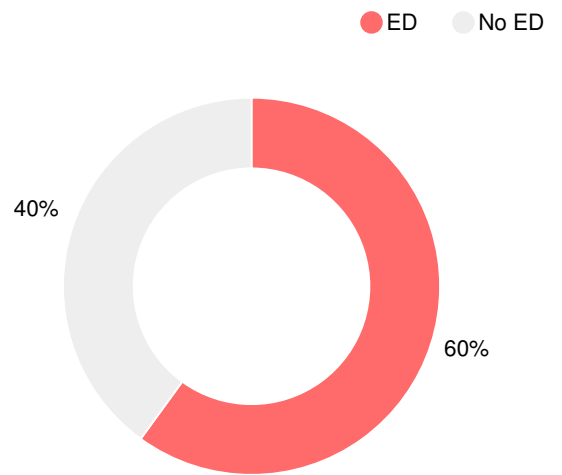

## Puntaje CCRPI Simple

Tasa de Movilidad Estudiantil

12.2%

Clasificación con estrellas del clima escolar

Clasificación con estrellas de la eficiencia financiera

Gasto por alumno

Raza/Etnia

En desventaja económica (ED)

## Escuela primaria