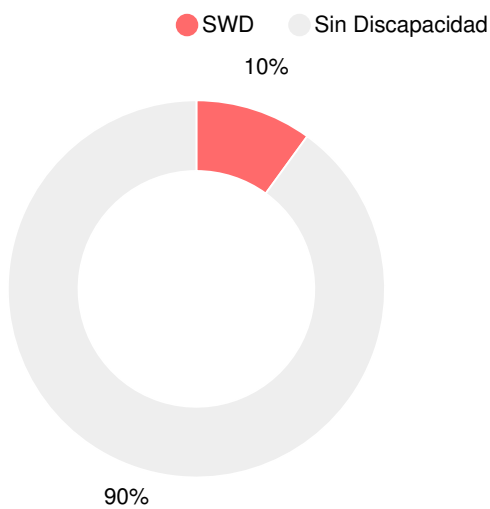

Alumnos con discapacidad (SWD)