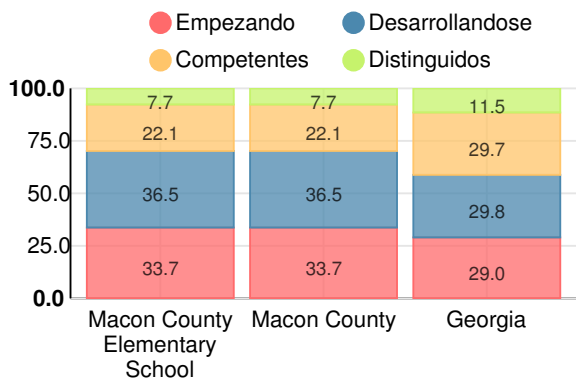

Ciencia

Porcentaje de estudiantes con calificaciones dentro de cada nivel de desempeño en los objetivos del año 2018 en Georgia para los grados de escuela primaria