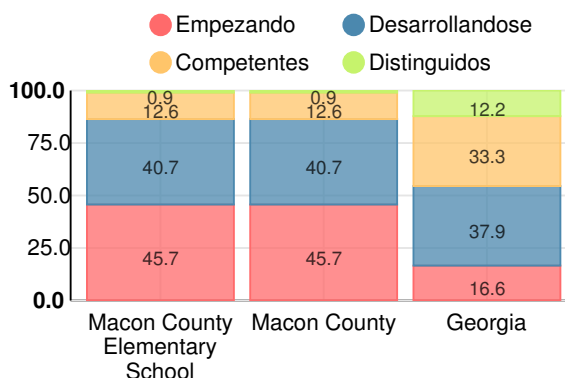

Matemáticas

Porcentaje de estudiantes con calificaciones dentro de cada nivel de desempeño en los objetivos del año 2018 en Georgia para los grados de escuela primaria