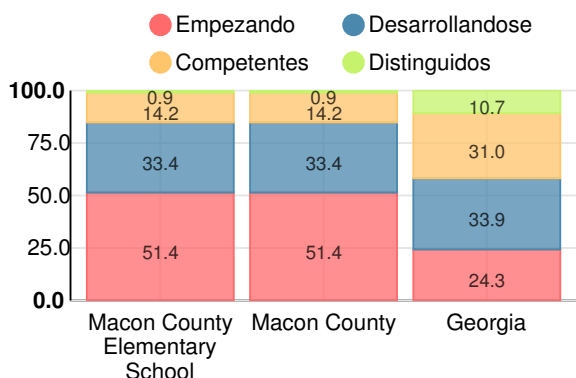

Escuela primaria

Puntuación CCRPI

Macon County Elementary School

Indicador	2018
Dominio del Contenido	37.0
Progreso	73.3
Cierre de brechas	79.0
Preparación	51.3
Puntuación CCRPI	58.9

Inglés

Porcentaje de estudiantes con calificaciones dentro de cada nivel de desempeño en los objetivos del año 2018 en Georgia para los grados de escuela primaria