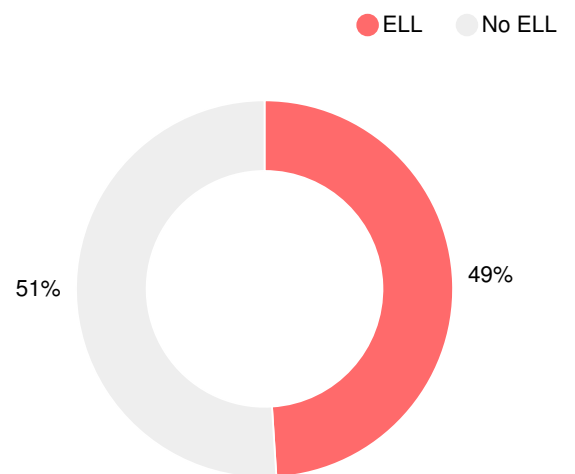

## Puntaje CCRPI Simple

Tasa de Movilidad Estudiantil

12.8%

Clasificación con estrellas del clima escolar

Clasificación con estrellas de la eficiencia financiera

Gasto por alumno

Raza/Etnia

En desventaja económica (ED)

# Escuela intermedia