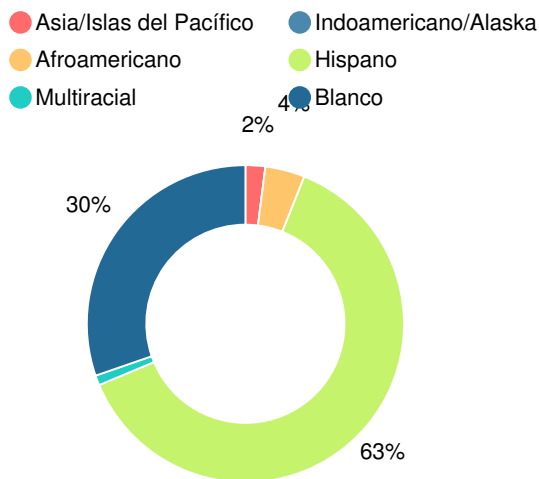

## Puntaje CCRPI Simple

Tasa de Movilidad Estudiantil

12.8%

Clasificación con estrellas del clima escolar

Clasificación con estrellas de la eficiencia financiera

Gasto por alumno

Raza/Etnia

En desventaja económica (ED)

# Escuela intermedia