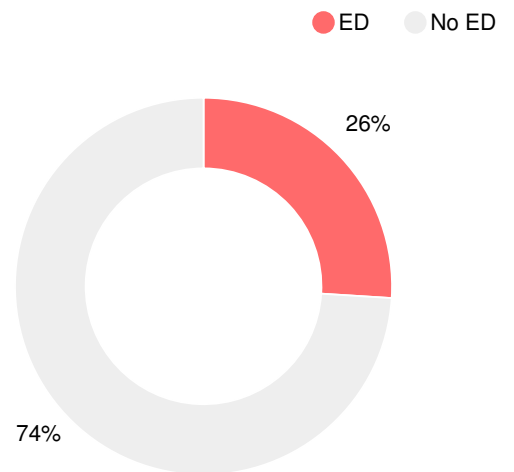

## Puntaje CCRPI Simple

Tasa de Movilidad Estudiantil

12.8%

Clasificación con estrellas del clima escolar

Clasificación con estrellas de la eficiencia financiera

Gasto por alumno

Raza/Etnia

En desventaja económica (ED)

# Escuela intermedia