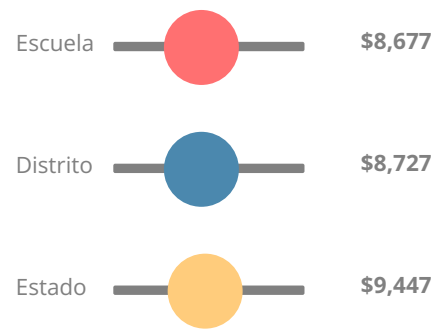

## Puntaje CCRPI Simple

Tasa de Movilidad Estudiantil

12.8%

Clasificación con estrellas del clima escolar

Clasificación con estrellas de la eficiencia financiera

Gasto por alumno

Raza/Etnia

En desventaja económica (ED)