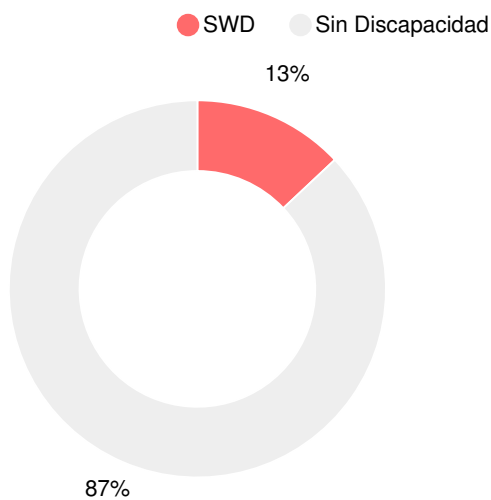

Alumnos con discapacidad (SWD)