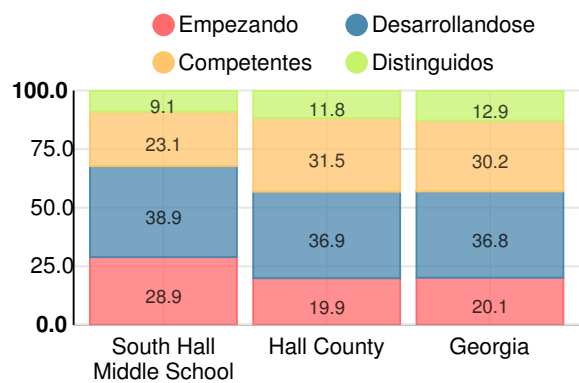

Matemáticas

Porcentaje de estudiantes con calificaciones dentro de cada nivel de desempeño en los objetivos del año 2018 en Georgia para los grados de escuela media