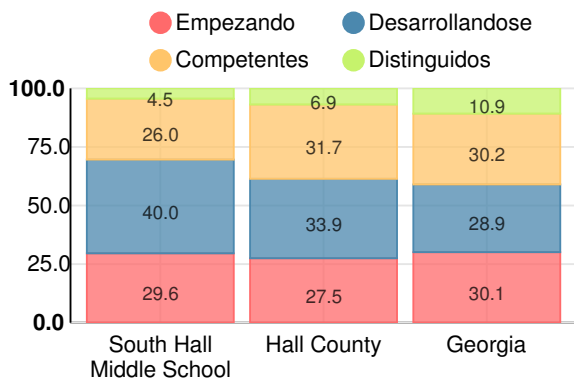

Ciencia

Porcentaje de estudiantes con calificaciones dentro de cada nivel de desempeño en los objetivos del año 2018 en Georgia para los grados de escuela media