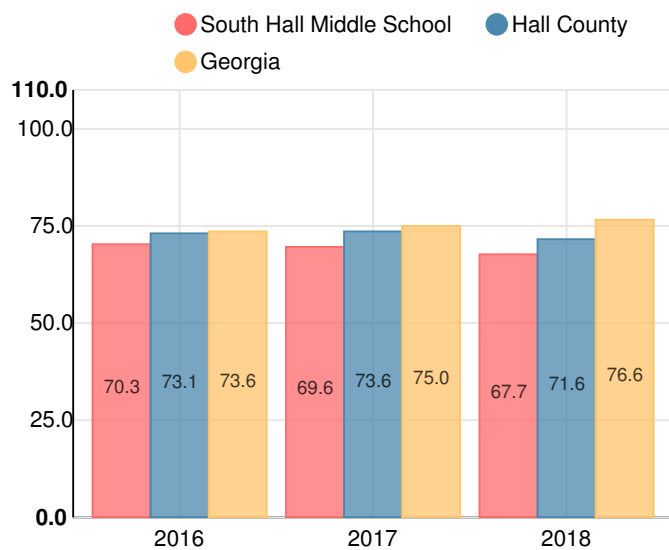

South Hall Middle School

4335 Falcon Pkwy, Flowery Branch, GA 30542

(770)532-4416

Grados: 6-8

Matrícula: 1263 estudiantes

Nota: Para obtener información sobre las calificaciones de los educadores y otros requisitos de informes federales, [haga click aquí](#). Los datos de disciplina están disponibles en el [Tablero de Disciplina para Estudiantes K-12](#).

Captura de Rendimiento

- El **desempeño general** de South Hall Middle School **es mayor que 35% de escuelas del estado** y es inferior a su distrito.
- El **crecimiento académico** de sus estudiantes **es mayor que 41% de escuelas del estado** y es inferior a su distrito.
- **32.5% de sus estudiantes de 8° grado está leyendo a o por encima del objetivo del nivel del grado.**

Toda la Escuela

D

67.7

Año	South Hall Middle School
2018	D
2017	D
2016	C
2015	C
2014	C

Grado de conversión	
A	90 - 100
B	80 - 89.9
C	70 - 79.9
D	60 - 69.9
F	0 - 59.9

Puntaje CCRPI Simple