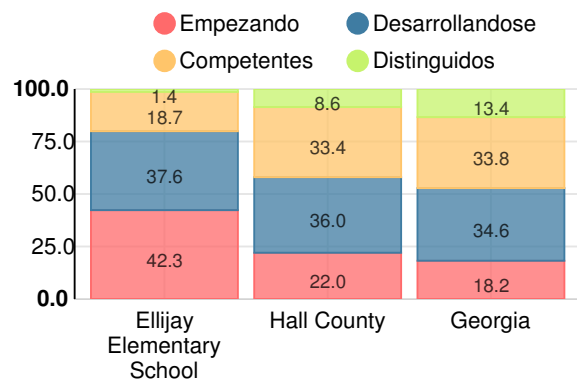

17.7%

Clasificación con estrellas del clima escolar

Clasificación con estrellas de la eficiencia financiera

Gasto por alumno

Raza/Etnia

- Asia/Islas del Pacífico
- Afroamericano
- Multiracial
- Indoamericano/Alaska
- Hispano
- Blanco

En desventaja económica (ED)

- ED
- No ED

Alumnos con discapacidad (SWD)

- SWD
- Sin Discapacidad

Dominio Limitado del Inglés (ELL)

- ELL
- No ELL

Escuela primaria

Puntuación CCRPI

Ellijay Elementary School

Indicador	2019
Dominio del Contenido	36.8
Progreso	79.6
Cierre de brechas	80.0
Preparación	72.0
Puntuación CCRPI	65.3

Inglés

Porcentaje de estudiantes con calificaciones dentro de cada nivel de desempeño en los objetivos del año 2019 en Georgia para los grados de escuela primaria

Matemáticas

Porcentaje de estudiantes con calificaciones dentro de cada nivel de desempeño en los objetivos del año 2019 en Georgia para los grados de escuela primaria

Ciencia

Porcentaje de estudiantes con calificaciones dentro de cada nivel de desempeño en los objetivos del año 2019 en Georgia para los grados de escuela primaria