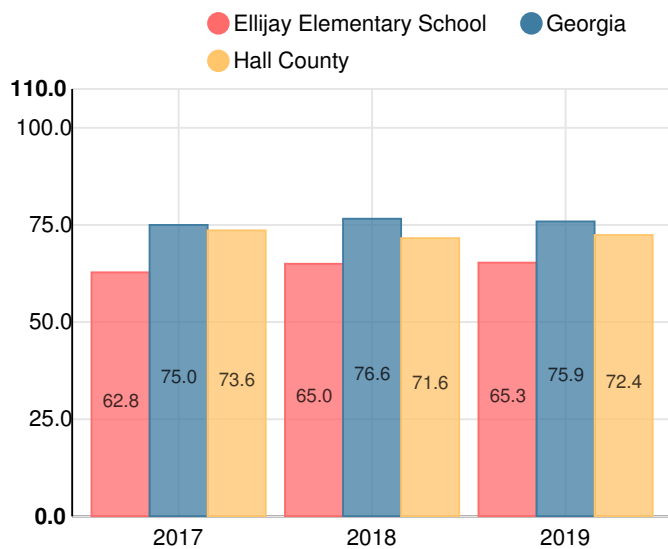

Ellijay Elementary School

2029 Calvary Church Rd., Gainesville, GA 30507

770-536-2057

Grados: K-5

Matrícula: 698 estudiantes

Nota: Para obtener información sobre las calificaciones de los educadores y otros requisitos de informes federales, [haga click aquí](#). Los datos de disciplina están disponibles en el [Tablero de Disciplina para Estudiantes K-12](#).

Captura de Rendimiento

- El **desempeño general** de Chicopee Elementary School **es mayor que 22% de escuelas del estado** y es inferior a su distrito.
- El **crecimiento académico** de sus estudiantes **es mayor que 37% de escuelas del estado** y es inferior a su distrito.
- **23.1% de sus estudiantes de 3er grado está leyendo a o por encima del objetivo del nivel del grado.**

Toda la Escuela

D65.3

Año	Ellijay Elementary School
2019	D
2018	D
2017	D
2016	F
2015	F

Grado de conversión	
A	90 - 100
B	80 - 89.9
C	70 - 79.9
D	60 - 69.9
F	0 - 59.9

Puntaje CCRPI Simple