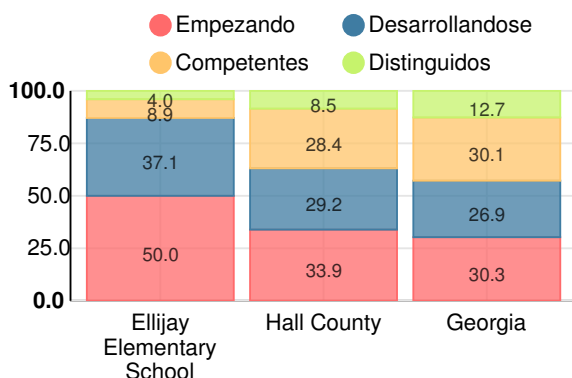

17.7%

Clasificación con estrellas del clima escolar

Clasificación con estrellas de la eficiencia financiera

Gasto por alumno

Raza/Etnia

- Asia/Islas del Pacífico
- Afroamericano
- Multiracial
- Indoamericano/Alaska
- Hispano
- Blanco

En desventaja económica (ED)

- ED
- No ED

Alumnos con discapacidad (SWD)

- SWD
- Sin Discapacidad

Dominio Limitado del Inglés (ELL)

- ELL
- No ELL

Escuela primaria

Puntuación CCRPI

Ellijay Elementary School

Indicador	2019
Dominio del Contenido	36.8
Progreso	79.6
Cierre de brechas	80.0
Preparación	72.0
Puntuación CCRPI	65.3

Inglés

Porcentaje de estudiantes con calificaciones dentro de cada nivel de desempeño en los objetivos del año 2019 en Georgia para los grados de escuela primaria

Matemáticas

Porcentaje de estudiantes con calificaciones dentro de cada nivel de desempeño en los objetivos del año 2019 en Georgia para los grados de escuela primaria

Ciencia

Porcentaje de estudiantes con calificaciones dentro de cada nivel de desempeño en los objetivos del año 2019 en Georgia para los grados de escuela primaria