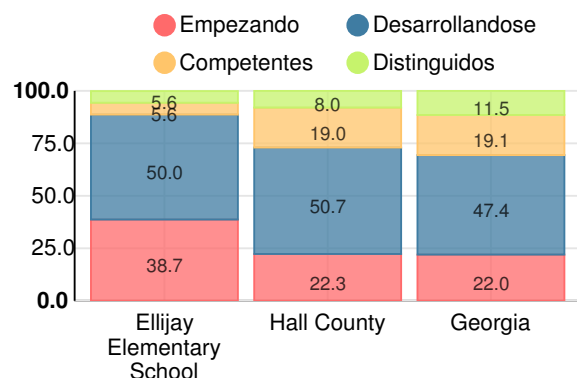

Ellijay Elementary School

Indicador	2019
Dominio del Contenido	36.8
Progreso	79.6
Cierre de brechas	80.0
Preparación	72.0
Puntuación CCRPI	65.3

Inglés

Porcentaje de estudiantes con calificaciones dentro de cada nivel de desempeño en los objetivos del año 2019 en Georgia para los grados de escuela primaria

Matemáticas

Porcentaje de estudiantes con calificaciones dentro de cada nivel de desempeño en los objetivos del año 2019 en Georgia para los grados de escuela primaria

Ciencia

Porcentaje de estudiantes con calificaciones dentro de cada nivel de desempeño en los objetivos del año 2019 en Georgia para los grados de escuela primaria

Estudios sociales

Porcentaje de estudiantes con calificaciones dentro de cada nivel de desempeño en los objetivos del año 2019 en Georgia para los grados de escuela primaria

Leyendo a o por encima del Objetivo del Nivel del Grado (3er grado)