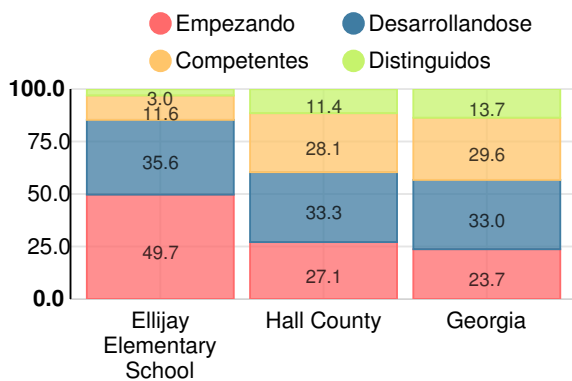

17.7%

Clasificación con estrellas del clima escolar

Clasificación con estrellas de la eficiencia financiera

Gasto por alumno

Raza/Etnia

- Asia/Islas del Pacífico
- Afroamericano
- Multiracial
- Indoamericano/Alaska
- Hispano
- Blanco

En desventaja económica (ED)

- ED
- No ED

Alumnos con discapacidad (SWD)

- SWD
- Sin Discapacidad

Dominio Limitado del Inglés (ELL)

- ELL
- No ELL

Escuela primaria

Puntuación CCRPI

Ellijay Elementary School

Indicador	2019
Dominio del Contenido	36.8
Progreso	79.6
Cierre de brechas	80.0
Preparación	72.0
Puntuación CCRPI	65.3

Inglés

Porcentaje de estudiantes con calificaciones dentro de cada nivel de desempeño en los objetivos del año 2019 en Georgia para los grados de escuela primaria