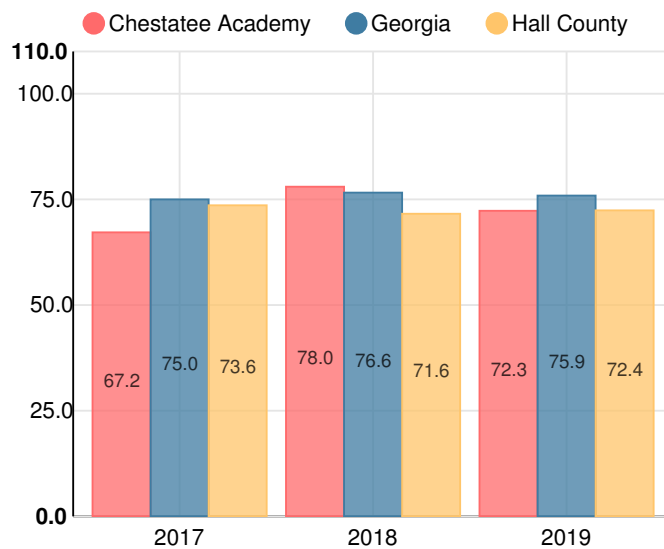

Chestatee Academy

 2740 Fran Mar Dr., Gainesville, GA 30506

 770-297-6270

 Grados: 6-8

 Matrícula: 959 estudiantes

Nota: Para obtener información sobre las calificaciones de los educadores y otros requisitos de informes federales, [haga click aquí](#). Los datos de disciplina están disponibles en el [Tablero de Disciplina para Estudiantes K-12](#).

Captura de Rendimiento

- El **desempeño general** de Chestatee Middle School **es mayor que 42% de escuelas del estado** y es similar a su distrito.
- El **crecimiento académico** de sus estudiantes **es mayor que 47% de escuelas del estado** y es superior a su distrito.
- **42.7% de sus estudiantes de 8° grado está leyendo a o por encima del objetivo del nivel del grado.**

Toda la Escuela

C72.3

Año	Chestatee Academy
2019	C
2018	C
2017	D
2016	C
2015	C

Grado de conversión	
A	90 - 100
B	80 - 89.9
C	70 - 79.9
D	60 - 69.9
F	0 - 59.9

Puntaje CCRPI Simple

Tasa de Movilidad Estudiantil

13.9%

Clasificación con estrellas del clima escolar

Clasificación con estrellas de la eficiencia financiera

Gasto por alumno

Raza/Etnia

- Asia/Islas del Pacífico
- Afroamericano
- Multiracial
- Indoamericano/Alaska
- Hispano
- Blanco