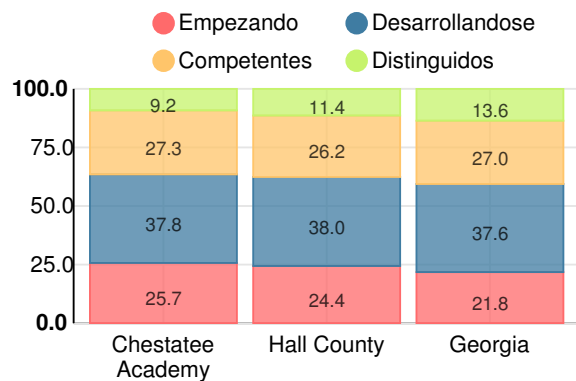

13.9%

Clasificación con estrellas del clima escolar

Clasificación con estrellas de la eficiencia financiera

Gasto por alumno

Raza/Etnia

- Asia/Islas del Pacífico
- Afroamericano
- Multiracial
- Indoamericano/Alaska
- Hispano
- Blanco

Chestatee Academy

Indicador	2019
Dominio del Contenido	60.9
Progreso	80.7
Cierre de brechas	67.3
Preparación	78.5
Puntuación CCRPI	72.3

Inglés

Porcentaje de estudiantes con calificaciones dentro de cada nivel de desempeño en los objetivos del año 2019 en Georgia para los grados de escuela media

Matemáticas

Porcentaje de estudiantes con calificaciones dentro de cada nivel de desempeño en los objetivos del año 2019 en Georgia para los grados de escuela media

Ciencia

Porcentaje de estudiantes con calificaciones dentro de cada nivel de desempeño en los objetivos del año 2019 en Georgia para los grados de escuela media

Estudios sociales

Porcentaje de estudiantes con calificaciones dentro de cada nivel de desempeño en los objetivos del año 2019 en Georgia para los grados de escuela media

Leyendo a o por encima del Objetivo del Nivel del Grado (8° grado)