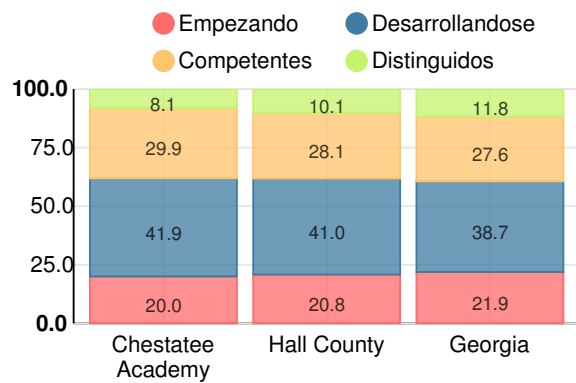

13.9%

Clasificación con estrellas del clima escolar

Clasificación con estrellas de la eficiencia financiera

Gasto por alumno

Raza/Etnia

- Asia/Islas del Pacífico
- Afroamericano
- Multiracial
- Indoamericano/Alaska
- Hispano
- Blanco

En desventaja económica (ED)

- ED
- No ED

Alumnos con discapacidad (SWD)

- SWD
- Sin Discapacidad

Dominio Limitado del Inglés (ELL)

- ELL
- No ELL

Escuela intermedia

Puntuación CCRPI

Chestatee Academy

Indicador	2019
Dominio del Contenido	60.9
Progreso	80.7
Cierre de brechas	67.3
Preparación	78.5
Puntuación CCRPI	72.3

Inglés

Porcentaje de estudiantes con calificaciones dentro de cada nivel de desempeño en los objetivos del año 2019 en Georgia para los grados de escuela media

Matemáticas

Porcentaje de estudiantes con calificaciones dentro de cada nivel de desempeño en los objetivos del año 2019 en Georgia para los grados de escuela media

Ciencia

Porcentaje de estudiantes con calificaciones dentro de cada nivel de desempeño en los objetivos del año 2019 en Georgia para los grados de escuela media