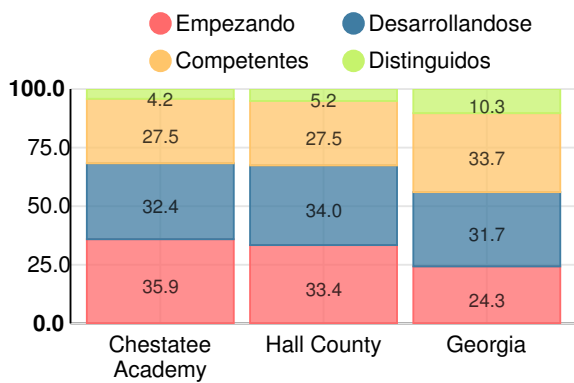

13.9%

Clasificación con estrellas del clima escolar

Clasificación con estrellas de la eficiencia financiera

Gasto por alumno

Raza/Etnia

- Asia/Islas del Pacífico
- Afroamericano
- Multiracial
- Indoamericano/Alaska
- Hispano
- Blanco

En desventaja económica (ED)

- ED
- No ED

Alumnos con discapacidad (SWD)

- SWD
- Sin Discapacidad

Dominio Limitado del Inglés (ELL)

- ELL
- No ELL

Escuela intermedia

Puntuación CCRPI

Chestatee Academy

Indicador	2019
Dominio del Contenido	60.9
Progreso	80.7
Cierre de brechas	67.3
Preparación	78.5
Puntuación CCRPI	72.3

Inglés

Porcentaje de estudiantes con calificaciones dentro de cada nivel de desempeño en los objetivos del año 2019 en Georgia para los grados de escuela media