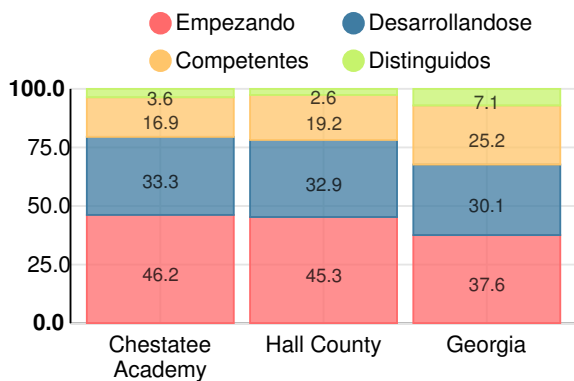

13.9%

Clasificación con estrellas del clima escolar

Clasificación con estrellas de la eficiencia financiera

Gasto por alumno

Raza/Etnia

- Asia/Islas del Pacífico
- Afroamericano
- Multiracial
- Indoamericano/Alaska
- Hispano
- Blanco

En desventaja económica (ED)

- ED
- No ED

Alumnos con discapacidad (SWD)

- SWD
- Sin Discapacidad

Dominio Limitado del Inglés (ELL)

- ELL
- No ELL

Escuela intermedia

Puntuación CCRPI

Chestatee Academy

Indicador	2019
Dominio del Contenido	60.9
Progreso	80.7
Cierre de brechas	67.3
Preparación	78.5
Puntuación CCRPI	72.3

Inglés

Porcentaje de estudiantes con calificaciones dentro de cada nivel de desempeño en los objetivos del año 2019 en Georgia para los grados de escuela media

Matemáticas

Porcentaje de estudiantes con calificaciones dentro de cada nivel de desempeño en los objetivos del año 2019 en Georgia para los grados de escuela media

Ciencia

Porcentaje de estudiantes con calificaciones dentro de cada nivel de desempeño en los objetivos del año 2019 en Georgia para los grados de escuela media