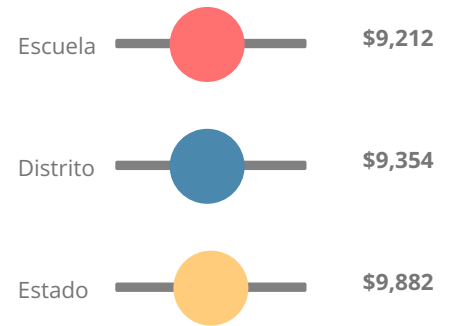

## Puntaje CCRPI Simple

Tasa de Movilidad Estudiantil

18.4%

Clasificación con estrellas del clima escolar

Clasificación con estrellas de la eficiencia financiera

Gasto por alumno

Raza/Etnia

En desventaja económica (ED)