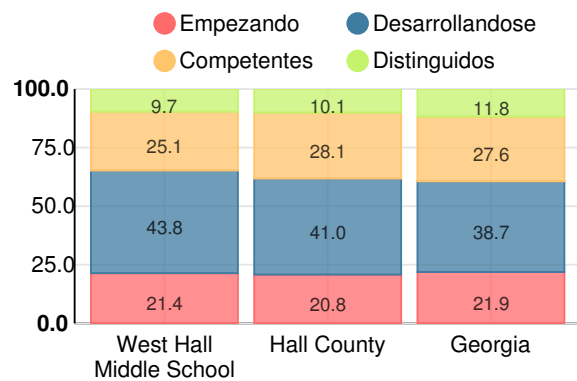

Matemáticas

Porcentaje de estudiantes con calificaciones dentro de cada nivel de desempeño en los objetivos del año 2019 en Georgia para los grados de escuela media