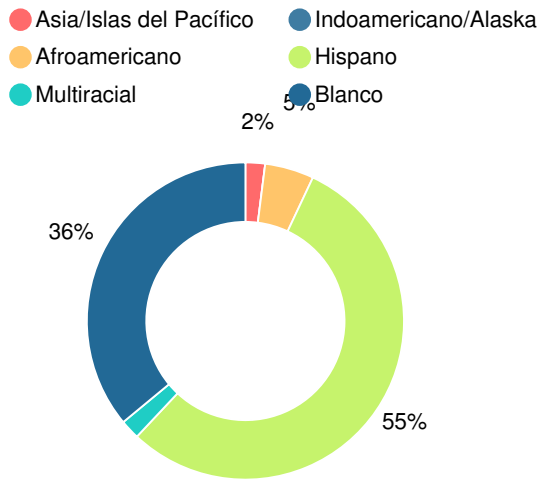

## Puntaje CCRPI Simple

Tasa de Movilidad Estudiantil

18.4%

Clasificación con estrellas del clima escolar

Clasificación con estrellas de la eficiencia financiera

Gasto por alumno

Raza/Etnia

En desventaja económica (ED)

# Escuela intermedia