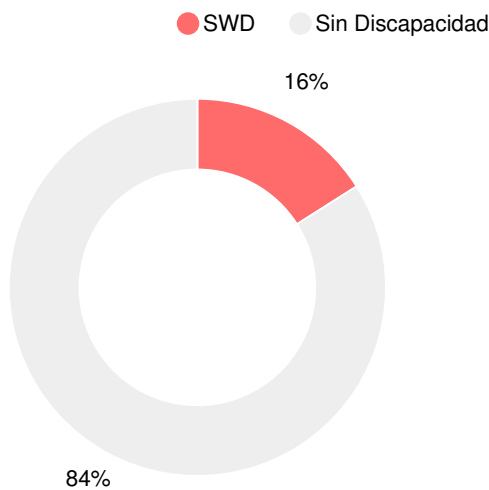

Alumnos con discapacidad (SWD)