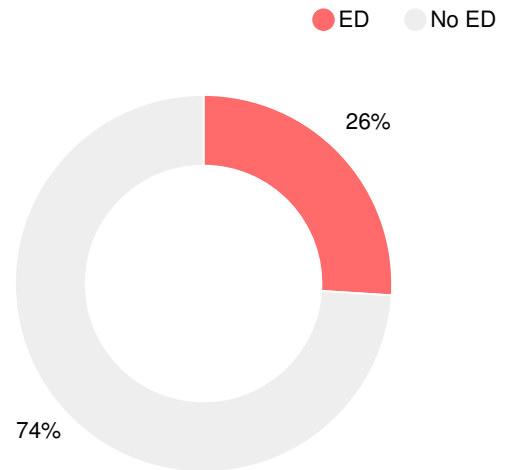

## Puntaje CCRPI Simple

Tasa de Movilidad Estudiantil

18.4%

Clasificación con estrellas del clima escolar

Clasificación con estrellas de la eficiencia financiera

Gasto por alumno

Raza/Etnia

En desventaja económica (ED)

Alumnos con discapacidad (SWD)

Dominio Limitado del Inglés (ELL)

# Escuela intermedia