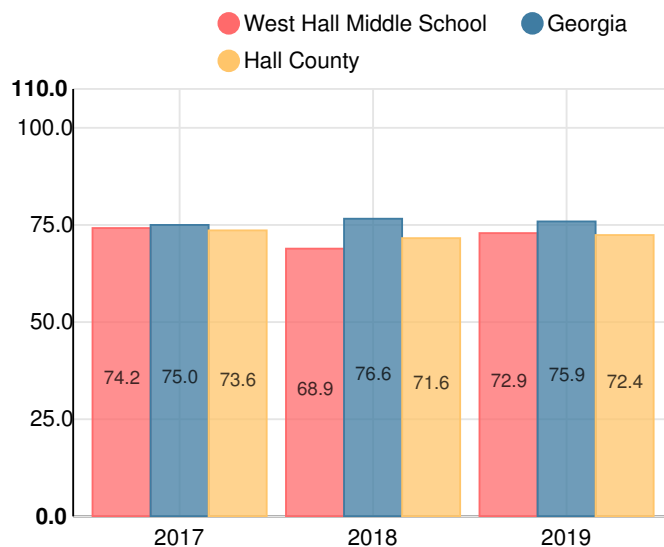

West Hall Middle School

5470 McEver Rd., Oakwood, GA 30566

770 967-4871

Grados: 6-8

Matrícula: 853 estudiantes

Nota: Para obtener información sobre las calificaciones de los educadores y otros requisitos de informes federales, [haga click aquí](#). Los datos de disciplina están disponibles en el [Tablero de Disciplina para Estudiantes K-12](#).

Captura de Rendimiento

- El **desempeño general** de West Hall Middle School **es mayor que 44% de escuelas del estado** y es similar a su distrito.
- El **crecimiento académico** de sus estudiantes **es mayor que 45% de escuelas del estado** y es superior a su distrito.
- **47.2% de sus estudiantes de 8° grado está leyendo a o por encima del objetivo del nivel del grado.**

Toda la Escuela

C72.9

Año	West Hall Middle School
2019	C
2018	D
2017	C
2016	C
2015	C

Grado de conversión	
A	90 - 100
B	80 - 89.9
C	70 - 79.9
D	60 - 69.9
F	0 - 59.9

Puntaje CCRPI Simple