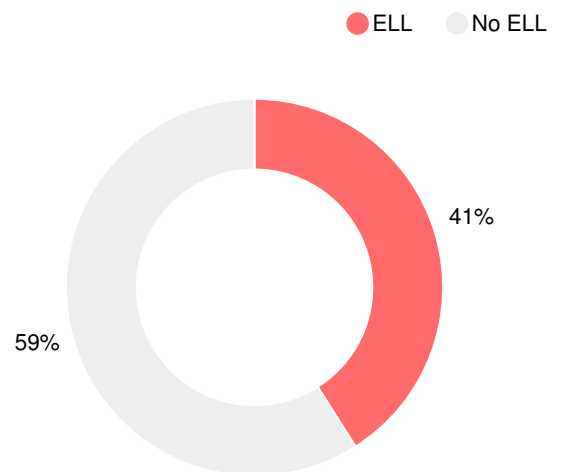

## Puntaje CCRPI Simple

Tasa de Movilidad Estudiantil

18.4%

Clasificación con estrellas del clima escolar

Clasificación con estrellas de la eficiencia financiera

Gasto por alumno

Raza/Etnia

En desventaja económica (ED)

# Escuela intermedia