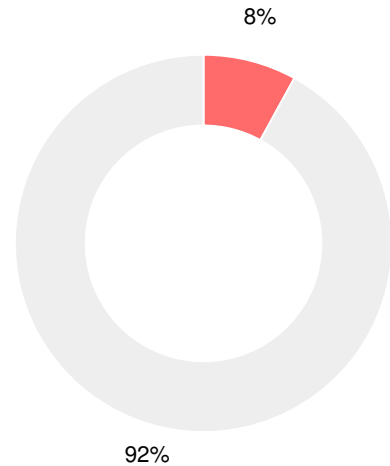

7.6%

Clasificación con estrellas del clima escolar

Clasificación con estrellas de la eficiencia financiera

Gasto por alumno

Raza/Etnia

- Asia/Islas del Pacífico
- Afroamericano
- Multiracial
- Indoamericano/Alaska
- Hispano
- Blanco

En desventaja económica (ED)

- ED
- No ED

Alumnos con discapacidad (SWD)

- SWD
- Sin Discapacidad

Dominio Limitado del Inglés (ELL)

- ELL
- No ELL

Escuela intermedia

Puntuación CCRPI