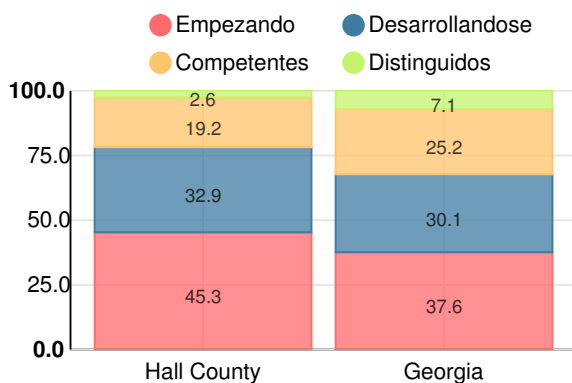

7.6%

Clasificación con estrellas del clima escolar

Clasificación con estrellas de la eficiencia financiera

Gasto por alumno

Raza/Etnia

- Asia/Islas del Pacífico
- Afroamericano
- Multiracial
- Indoamericano/Alaska
- Hispano
- Blanco

En desventaja económica (ED)

- ED
- No ED

Alumnos con discapacidad (SWD)

- SWD
- Sin Discapacidad

Dominio Limitado del Inglés (ELL)

- ELL
- No ELL

Escuela intermedia

Puntuación CCRPI

North Hall Middle School

Indicador	2019
Dominio del Contenido	73.4
Progreso	70.8
Cierre de brechas	88.6
Preparación	84.4
Puntuación CCRPI	77.0

Inglés

Porcentaje de estudiantes con calificaciones dentro de cada nivel de desempeño en los objetivos del año 2019 en Georgia para los grados de escuela media

Matemáticas

Porcentaje de estudiantes con calificaciones dentro de cada nivel de desempeño en los objetivos del año 2019 en Georgia para los grados de escuela media

Ciencia

Porcentaje de estudiantes con calificaciones dentro de cada nivel de desempeño en los objetivos del año 2019 en Georgia para los grados de escuela media