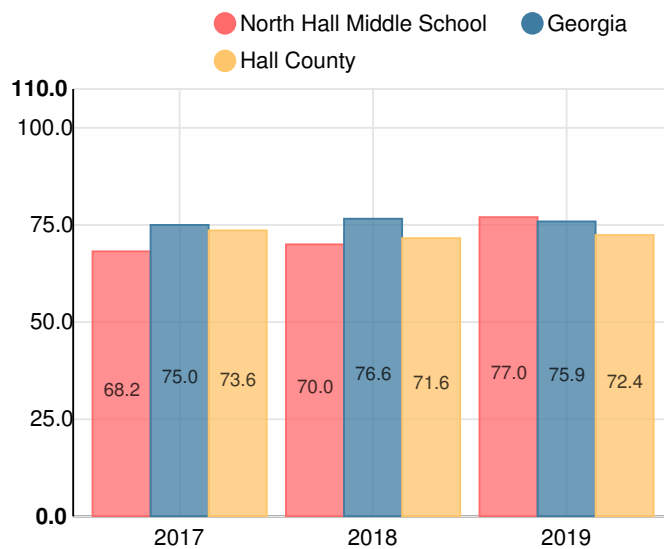

North Hall Middle School

4319 Greenbriar Rd, Gainesville, GA 30506

770-983-9749

Grados: 6-8

Matrícula: 867 estudiantes

Nota: Para obtener información sobre las calificaciones de los educadores y otros requisitos de informes federales, [haga click aquí](#). Los datos de disciplina están disponibles en el [Tablero de Disciplina para Estudiantes K-12](#).

Captura de Rendimiento

- El **desempeño general** de North Hall Middle School **es mayor que 57% de escuelas del estado** y es superior a su distrito.
- El **crecimiento académico** de sus estudiantes **es mayor que 14% de escuelas del estado** y es inferior a su distrito.
- **43.4% de sus estudiantes de 8º grado está leyendo a o por encima del objetivo del nivel del grado.**

Toda la Escuela

C77

Año	North Hall Middle School
2019	C
2018	C
2017	D
2016	C
2015	D

Grado de conversión	
A	90 - 100
B	80 - 89.9
C	70 - 79.9
D	60 - 69.9
F	0 - 59.9

Puntaje CCRPI Simple