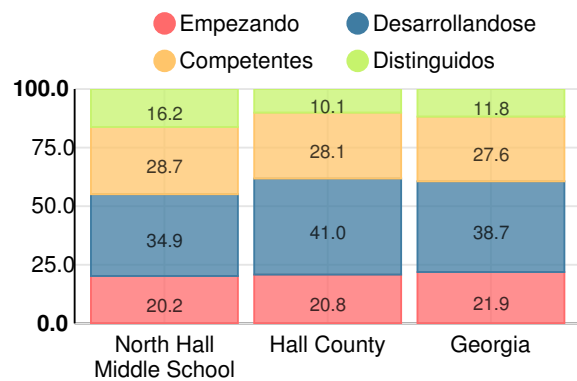

7.6%

Clasificación con estrellas del clima escolar

Clasificación con estrellas de la eficiencia financiera

Gasto por alumno

Raza/Etnia

- Asia/Islas del Pacífico
- Afroamericano
- Multiracial
- Indoamericano/Alaska
- Hispano
- Blanco

En desventaja económica (ED)

- ED
- No ED

Alumnos con discapacidad (SWD)

- SWD
- Sin Discapacidad

Dominio Limitado del Inglés (ELL)

- ELL
- No ELL

Escuela intermedia

Puntuación CCRPI

North Hall Middle School

Indicador	2019
Dominio del Contenido	73.4
Progreso	70.8
Cierre de brechas	88.6
Preparación	84.4
Puntuación CCRPI	77.0

Inglés

Porcentaje de estudiantes con calificaciones dentro de cada nivel de desempeño en los objetivos del año 2019 en Georgia para los grados de escuela media

Matemáticas

Porcentaje de estudiantes con calificaciones dentro de cada nivel de desempeño en los objetivos del año 2019 en Georgia para los grados de escuela media

Ciencia

Porcentaje de estudiantes con calificaciones dentro de cada nivel de desempeño en los objetivos del año 2019 en Georgia para los grados de escuela media