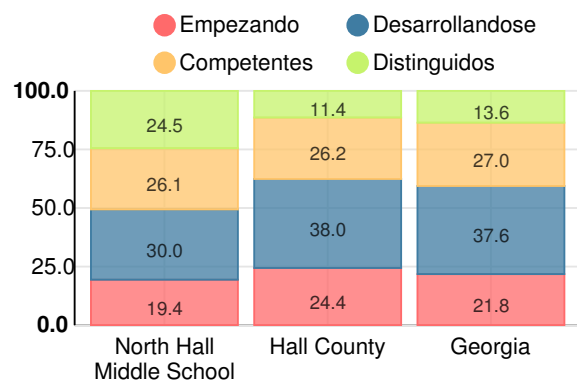

North Hall Middle School

Indicador	2019
Dominio del Contenido	73.4
Progreso	70.8
Cierre de brechas	88.6
Preparación	84.4
Puntuación CCRPI	77.0

Inglés

Porcentaje de estudiantes con calificaciones dentro de cada nivel de desempeño en los objetivos del año 2019 en Georgia para los grados de escuela media

Matemáticas

Porcentaje de estudiantes con calificaciones dentro de cada nivel de desempeño en los objetivos del año 2019 en Georgia para los grados de escuela media

Ciencia

Porcentaje de estudiantes con calificaciones dentro de cada nivel de desempeño en los objetivos del año 2019 en Georgia para los grados de escuela media

Estudios sociales

Porcentaje de estudiantes con calificaciones dentro de cada nivel de desempeño en los objetivos del año 2019 en Georgia para los grados de escuela media

Leyendo a o por encima del Objetivo del Nivel del Grado (8° grado)