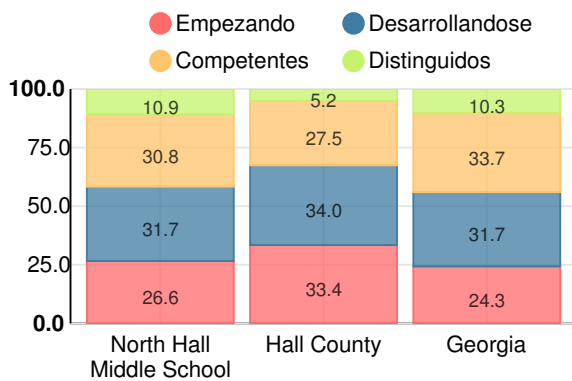

7.6%

Clasificación con estrellas del clima escolar

Clasificación con estrellas de la eficiencia financiera

Gasto por alumno

Raza/Etnia

- Asia/Islas del Pacífico
- Afroamericano
- Multiracial
- Indoamericano/Alaska
- Hispano
- Blanco

En desventaja económica (ED)

- ED
- No ED

Alumnos con discapacidad (SWD)

- SWD
- Sin Discapacidad

Dominio Limitado del Inglés (ELL)

- ELL
- No ELL

Escuela intermedia

Puntuación CCRPI

North Hall Middle School

Indicador	2019
Dominio del Contenido	73.4
Progreso	70.8
Cierre de brechas	88.6
Preparación	84.4
Puntuación CCRPI	77.0

Inglés

Porcentaje de estudiantes con calificaciones dentro de cada nivel de desempeño en los objetivos del año 2019 en Georgia para los grados de escuela media