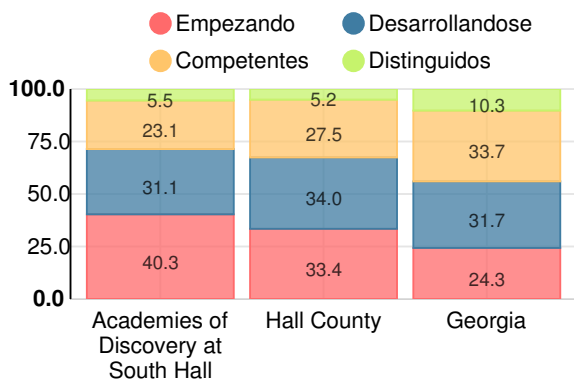

9.0%

Clasificación con estrellas del clima escolar

Clasificación con estrellas de la eficiencia financiera

Gasto por alumno

Raza/Etnia

En desventaja económica (ED)

Alumnos con discapacidad (SWD)

Dominio Limitado del Inglés (ELL)

Escuela intermedia

Puntuación CCRPI

Academies of Discovery at South Hall

Indicador	2019
Dominio del Contenido	57.5
Progreso	80.1
Cierre de brechas	68.8
Preparación	78.9
Puntuación CCRPI	71.4

Inglés

Porcentaje de estudiantes con calificaciones dentro de cada nivel de desempeño en los objetivos del año 2019 en Georgia para los grados de escuela media

Matemáticas

Porcentaje de estudiantes con calificaciones dentro de cada nivel de desempeño en los objetivos del año 2019 en Georgia para los grados de escuela media

Ciencia

Porcentaje de estudiantes con calificaciones dentro de cada nivel de desempeño en los objetivos del año 2019 en Georgia para los grados de escuela media