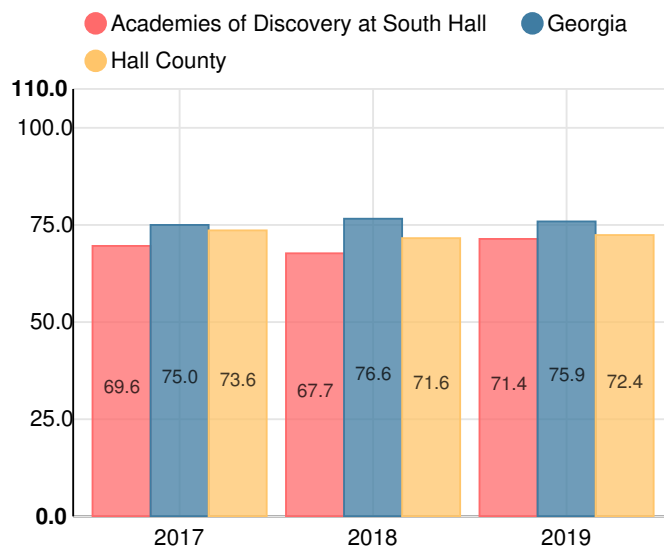

Academies of Discovery at South Hall

 3215 Poplar Springs Rd., Gainesville, GA 30507

 770-532-4416

 Grados: 6-8

 Matrícula: 1085 estudiantes

Nota: Para obtener información sobre las calificaciones de los educadores y otros requisitos de informes federales, [haga click aquí](#). Los datos de disciplina están disponibles en el [Tablero de Disciplina para Estudiantes K-12](#).

Captura de Rendimiento

- El **desempeño general** de South Hall Middle School **es mayor que 40% de escuelas del estado** y es similar a su distrito.
- El **crecimiento académico** de sus estudiantes **es mayor que 44% de escuelas del estado** y es superior a su distrito.
- **28.2% de sus estudiantes de 8° grado está leyendo a o por encima del objetivo del nivel del grado.**

Toda la Escuela

C71.4

Año	Academies of Discovery at South Hall
2019	C
2018	D
2017	D
2016	C
2015	C

Grado de conversión	
A	90 - 100
B	80 - 89.9
C	70 - 79.9
D	60 - 69.9
F	0 - 59.9

Puntaje CCRPI Simple

Tasa de Movilidad Estudiantil