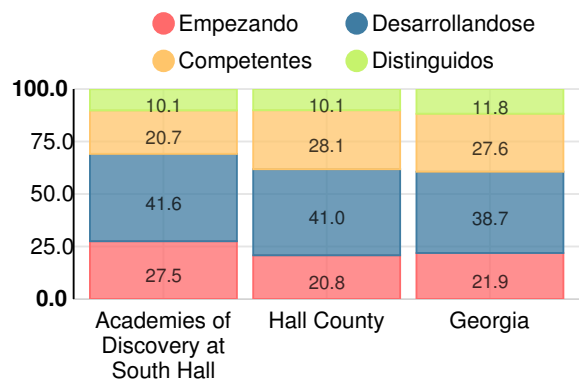

9.0%

Clasificación con estrellas del clima escolar

Clasificación con estrellas de la eficiencia financiera

Gasto por alumno

Raza/Etnia

En desventaja económica (ED)

Alumnos con discapacidad (SWD)

Dominio Limitado del Inglés (ELL)

Escuela intermedia

Puntuación CCRPI

Academies of Discovery at South Hall

Indicador	2019
Dominio del Contenido	57.5
Progreso	80.1
Cierre de brechas	68.8
Preparación	78.9
Puntuación CCRPI	71.4

Inglés

Porcentaje de estudiantes con calificaciones dentro de cada nivel de desempeño en los objetivos del año 2019 en Georgia para los grados de escuela media

Matemáticas

Porcentaje de estudiantes con calificaciones dentro de cada nivel de desempeño en los objetivos del año 2019 en Georgia para los grados de escuela media

Ciencia

Porcentaje de estudiantes con calificaciones dentro de cada nivel de desempeño en los objetivos del año 2019 en Georgia para los grados de escuela media