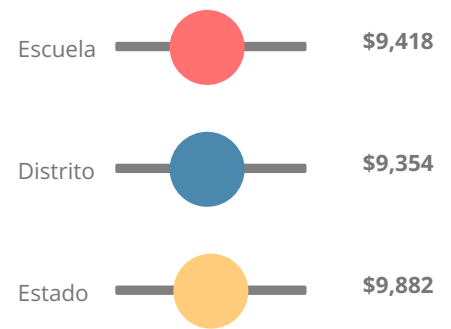

Toda la Escuela

C71.4

Año	Academies of Discovery at South Hall
2019	C
2018	D
2017	D
2016	C
2015	C

Grado de conversión	
A	90 - 100
B	80 - 89.9
C	70 - 79.9
D	60 - 69.9
F	0 - 59.9

Puntaje CCRPI Simple

Tasa de Movilidad Estudiantil

9.0%

Clasificación con estrellas del clima escolar

Clasificación con estrellas de la eficiencia financiera

Gasto por alumno

Raza/Etnia

En desventaja económica (ED)

Alumnos con discapacidad (SWD)

Dominio Limitado del Inglés (ELL)

Escuela intermedia

Puntuación CCRPI

Academies of Discovery at South Hall

Indicador	2019
Dominio del Contenido	57.5
Progreso	80.1
Cierre de brechas	68.8
Preparación	78.9
Puntuación CCRPI	71.4

Inglés

Porcentaje de estudiantes con calificaciones dentro de cada nivel de desempeño en los objetivos del año 2019 en Georgia para los grados de escuela media