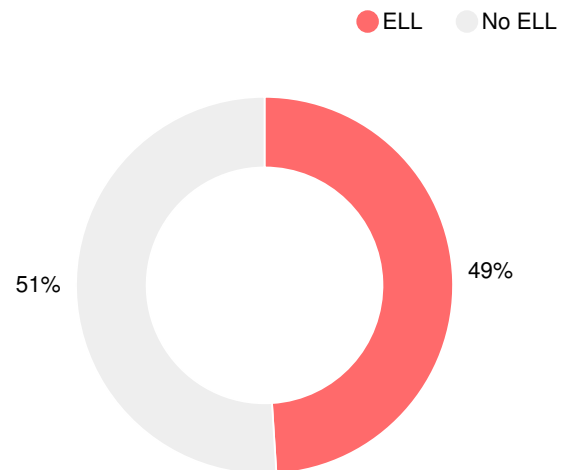

9.0%

Clasificación con estrellas del clima escolar

Clasificación con estrellas de la eficiencia financiera

Gasto por alumno

Raza/Etnia

En desventaja económica (ED)

Alumnos con discapacidad (SWD)

Dominio Limitado del Inglés (ELL)

Escuela intermedia

Puntuación CCRPI

Academies of Discovery at South Hall

Indicador	2019
Dominio del Contenido	57.5
Progreso	80.1
Cierre de brechas	68.8
Preparación	78.9
Puntuación CCRPI	71.4

Inglés

Porcentaje de estudiantes con calificaciones dentro de cada nivel de desempeño en los objetivos del año 2019 en Georgia para los grados de escuela media