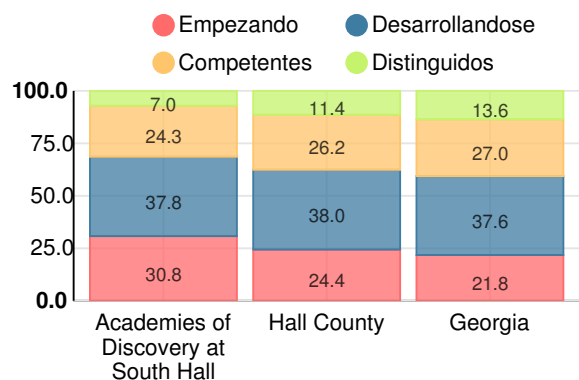

Escuela intermedia

Puntuación CCRPI

Academies of Discovery at South Hall

Indicador	2019
Dominio del Contenido	57.5
Progreso	80.1
Cierre de brechas	68.8
Preparación	78.9
Puntuación CCRPI	71.4

Inglés

Porcentaje de estudiantes con calificaciones dentro de cada nivel de desempeño en los objetivos del año 2019 en Georgia para los grados de escuela media

Matemáticas

Porcentaje de estudiantes con calificaciones dentro de cada nivel de desempeño en los objetivos del año 2019 en Georgia para los grados de escuela media

Ciencia

Porcentaje de estudiantes con calificaciones dentro de cada nivel de desempeño en los objetivos del año 2019 en Georgia para los grados de escuela media

Estudios sociales

Porcentaje de estudiantes con calificaciones dentro de cada nivel de desempeño en los objetivos del año 2019 en Georgia para los grados de escuela media

Leyendo a o por encima del Objetivo del Nivel del Grado (8° grado)