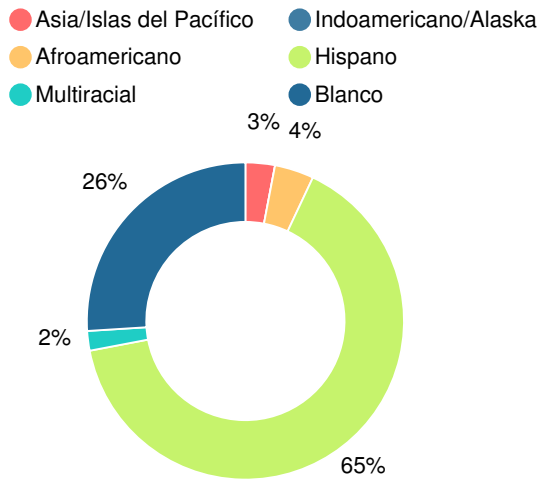

9.0%

Clasificación con estrellas del clima escolar

Clasificación con estrellas de la eficiencia financiera

Gasto por alumno

Raza/Etnia

En desventaja económica (ED)

Alumnos con discapacidad (SWD)

Dominio Limitado del Inglés (ELL)

Escuela intermedia

Puntuación CCRPI

Academies of Discovery at South Hall

Indicador	2019
Dominio del Contenido	57.5
Progreso	80.1
Cierre de brechas	68.8
Preparación	78.9
Puntuación CCRPI	71.4

Inglés

Porcentaje de estudiantes con calificaciones dentro de cada nivel de desempeño en los objetivos del año 2019 en Georgia para los grados de escuela media