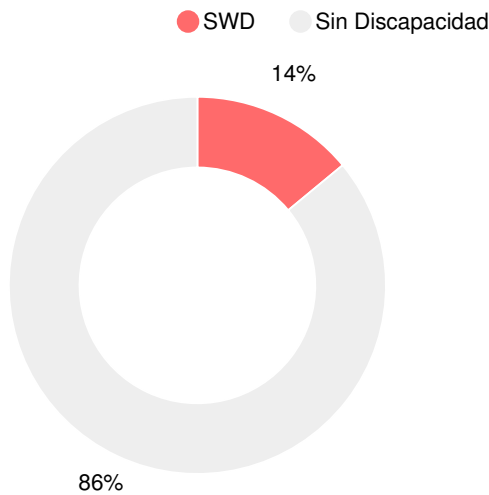

Toda la Escuela

C71.4

Año	Academies of Discovery at South Hall
2019	C
2018	D
2017	D
2016	C
2015	C

Grado de conversión	
A	90 - 100
B	80 - 89.9
C	70 - 79.9
D	60 - 69.9
F	0 - 59.9

Puntaje CCRPI Simple

Tasa de Movilidad Estudiantil

9.0%

Clasificación con estrellas del clima escolar

Clasificación con estrellas de la eficiencia financiera

Gasto por alumno

Raza/Etnia

En desventaja económica (ED)

Alumnos con discapacidad (SWD)

Dominio Limitado del Inglés (ELL)

Escuela intermedia

Puntuación CCRPI

Academies of Discovery at South Hall

Indicador	2019
Dominio del Contenido	57.5
Progreso	80.1
Cierre de brechas	68.8
Preparación	78.9
Puntuación CCRPI	71.4

Inglés

Porcentaje de estudiantes con calificaciones dentro de cada nivel de desempeño en los objetivos del año 2019 en Georgia para los grados de escuela media