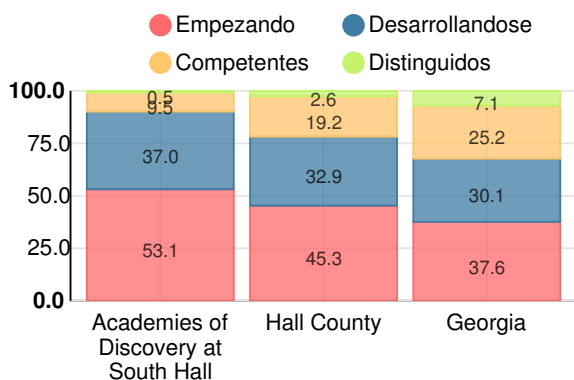

9.0%

Clasificación con estrellas del clima escolar

Clasificación con estrellas de la eficiencia financiera

Gasto por alumno

Raza/Etnia

En desventaja económica (ED)

Alumnos con discapacidad (SWD)

Dominio Limitado del Inglés (ELL)

Escuela intermedia

Puntuación CCRPI

Academies of Discovery at South Hall

Indicador	2019
Dominio del Contenido	57.5
Progreso	80.1
Cierre de brechas	68.8
Preparación	78.9
Puntuación CCRPI	71.4

Inglés

Porcentaje de estudiantes con calificaciones dentro de cada nivel de desempeño en los objetivos del año 2019 en Georgia para los grados de escuela media

Matemáticas

Porcentaje de estudiantes con calificaciones dentro de cada nivel de desempeño en los objetivos del año 2019 en Georgia para los grados de escuela media

Ciencia

Porcentaje de estudiantes con calificaciones dentro de cada nivel de desempeño en los objetivos del año 2019 en Georgia para los grados de escuela media