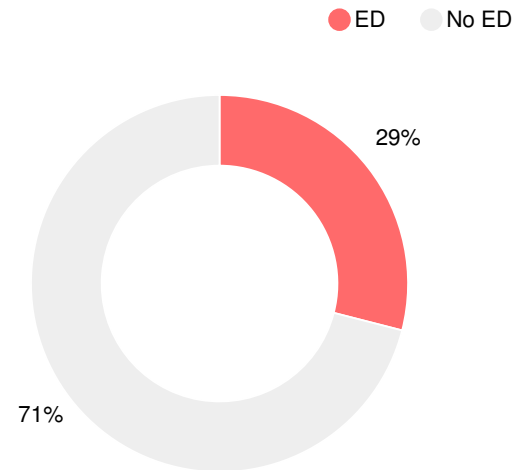

Toda la Escuela

C71.4

Año	Academies of Discovery at South Hall
2019	C
2018	D
2017	D
2016	C
2015	C

Grado de conversión	
A	90 - 100
B	80 - 89.9
C	70 - 79.9
D	60 - 69.9
F	0 - 59.9

Puntaje CCRPI Simple

Tasa de Movilidad Estudiantil

9.0%

Clasificación con estrellas del clima escolar

Clasificación con estrellas de la eficiencia financiera

Gasto por alumno

Raza/Etnia

En desventaja económica (ED)

Alumnos con discapacidad (SWD)

Dominio Limitado del Inglés (ELL)

Escuela intermedia

Puntuación CCRPI

Academies of Discovery at South Hall

Indicador	2019
Dominio del Contenido	57.5
Progreso	80.1
Cierre de brechas	68.8
Preparación	78.9
Puntuación CCRPI	71.4

Inglés

Porcentaje de estudiantes con calificaciones dentro de cada nivel de desempeño en los objetivos del año 2019 en Georgia para los grados de escuela media