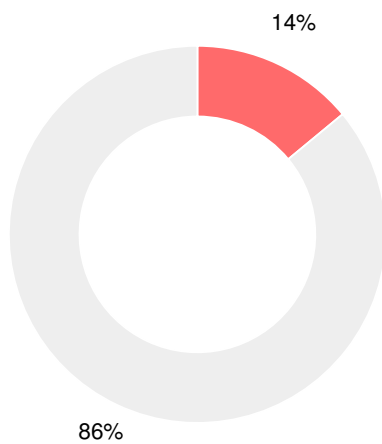

Alumnos con discapacidad (SWD)

- SWD
- Sin Discapacidad