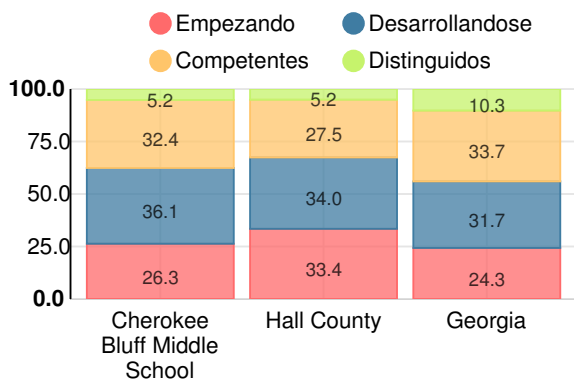

Escuela intermedia

Puntuación CCRPI

Cherokee Bluff Middle School

Indicador	2019
Dominio del Contenido	65.0
Progreso	65.2
Cierre de brechas	n/a
Preparación	82.0
Puntuación CCRPI	69.1

Inglés

Porcentaje de estudiantes con calificaciones dentro de cada nivel de desempeño en los objetivos del año 2019 en Georgia para los grados de escuela media