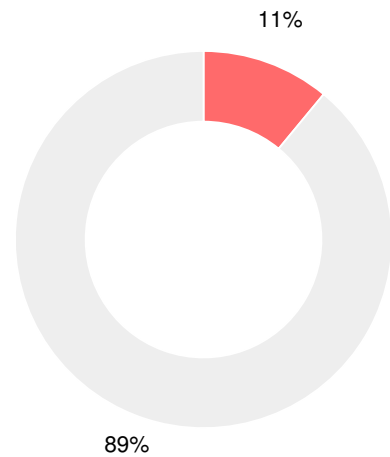

En desventaja económica (ED)

- ED
- No ED