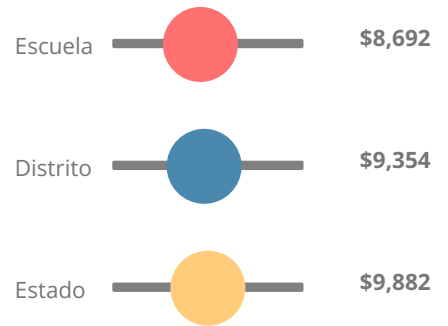

## Puntaje CCRPI Simple

Tasa de Movilidad Estudiantil

9.4%

Clasificación con estrellas del clima escolar

Gasto por alumno

Raza/Etnia

- Asia/Islas del Pacífico
- Afroamericano
- Multiracial
- Indoamericano/Alaska
- Hispano
- Blanco