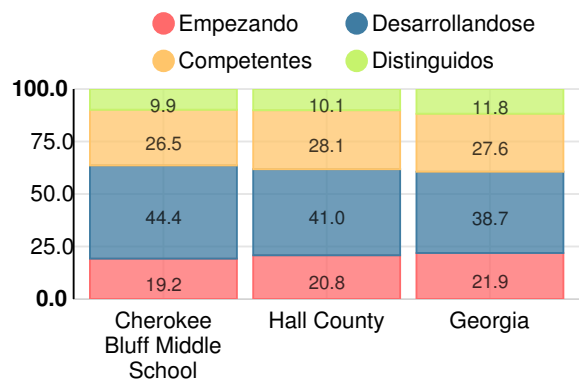

Matemáticas

Porcentaje de estudiantes con calificaciones dentro de cada nivel de desempeño en los objetivos del año 2019 en Georgia para los grados de escuela media