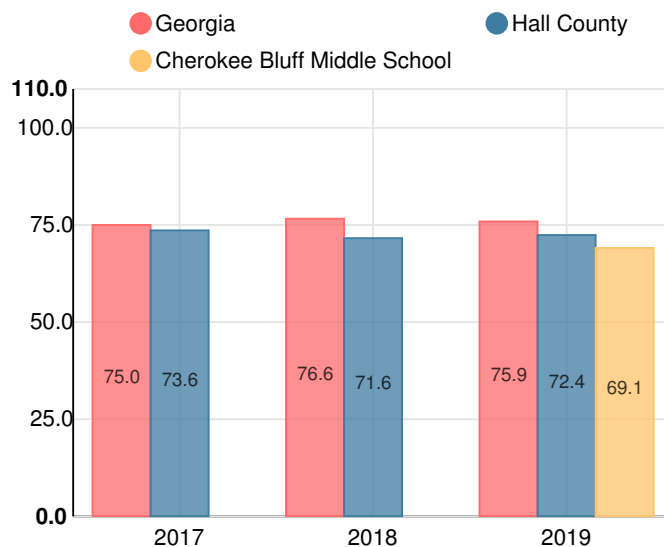

# Cherokee Bluff Middle School

 6603 Spout Springs Road, Flowery Branch, GA 30542

 770-967-0071

 Grados: 6-8

 Matrícula: 672 estudiantes

Nota: Para obtener información sobre las calificaciones de los educadores y otros requisitos de informes federales, [haga click aquí](#). Los datos de disciplina están disponibles en el [Tablero de Disciplina para Estudiantes K-12](#).

## Captura de Rendimiento

- El **desempeño general** de Cherokee Bluff Middle **es mayor que 32% de escuelas del estado** y es inferior a su distrito.
- El **crecimiento académico** de sus estudiantes **es mayor que 6% de escuelas del estado** y es inferior a su distrito.
- **43.2% de sus estudiantes de 8° grado está leyendo a o por encima del objetivo del nivel del grado.**

## Toda la Escuela

**D69.1**

Año	Cherokee Bluff Middle School
2019	D

Grado de conversión	
A	90 - 100
B	80 - 89.9
C	70 - 79.9
D	60 - 69.9
F	0 - 59.9

## Puntaje CCRPI Simple

Tasa de Movilidad Estudiantil

9.4%

Clasificación con estrellas del clima escolar

Gasto por alumno

Raza/Etnia

- Asia/Islas del Pacífico
- Afroamericano
- Multiracial
- Indoamericano/Alaska
- Hispano
- Blanco