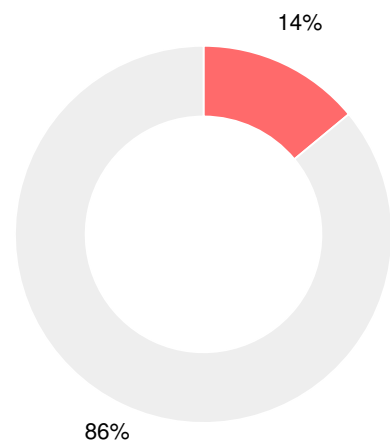

## Puntaje CCRPI Simple

Tasa de Movilidad Estudiantil

9.4%

Clasificación con estrellas del clima escolar

Gasto por alumno

Raza/Etnia

- Asia/Islas del Pacífico
- Afroamericano
- Multiracial
- Indoamericano/Alaska
- Hispano
- Blanco

# Escuela intermedia