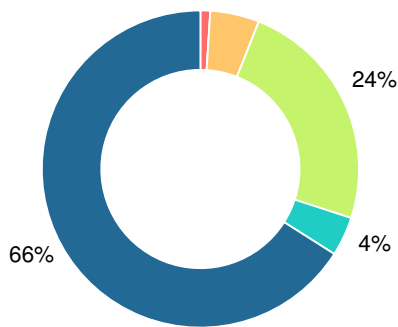

## Puntaje CCRPI Simple

Tasa de Movilidad Estudiantil

9.4%

Clasificación con estrellas del clima escolar

Gasto por alumno

Raza/Etnia

- Asia/Islas del Pacífico
- Afroamericano
- Multiracial
- Indoamericano/Alaska
- Hispano
- Blanco