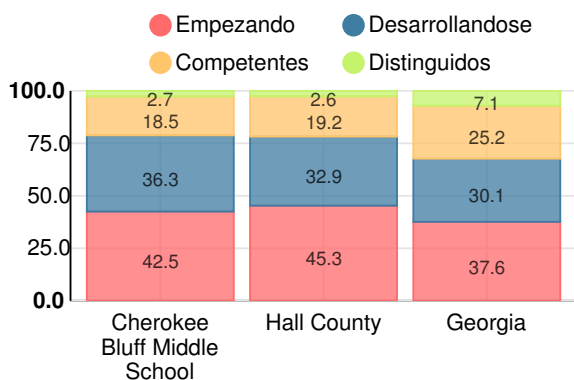

Ciencia

Porcentaje de estudiantes con calificaciones dentro de cada nivel de desempeño en los objetivos del año 2019 en Georgia para los grados de escuela media