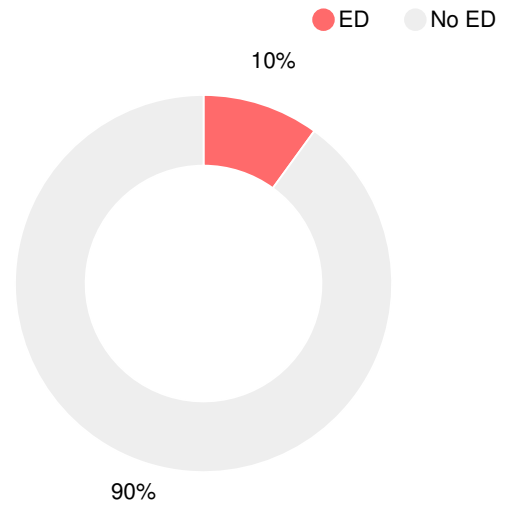

Captura de Rendimiento

- El **desempeño general** de Cherokee Bluff High School **es mayor que 47% de escuelas del estado** y es similar a su distrito.
- El **crecimiento académico** de los estudiantes **es mayor que 19% de escuelas del estado** y es inferior a su distrito.
- **La tasa de graduación en cuatro años es 89.7%**, que **es mayor que 58% de escuelas secundarias del estado** y es superior a su distrito.

Toda la Escuela

Año	Cherokee Bluff High School
2019	C

C73.9

Grado de conversión	
A	90 - 100
B	80 - 89.9
C	70 - 79.9
D	60 - 69.9
F	0 - 59.9

Puntaje CCRPI Simple

Tasa de Movilidad Estudiantil

13.2%

Clasificación con estrellas del clima escolar

Gasto por alumno

Raza/Etnia

En desventaja económica (ED)

Alumnos con discapacidad (SWD)

Dominio Limitado del Inglés (ELL)