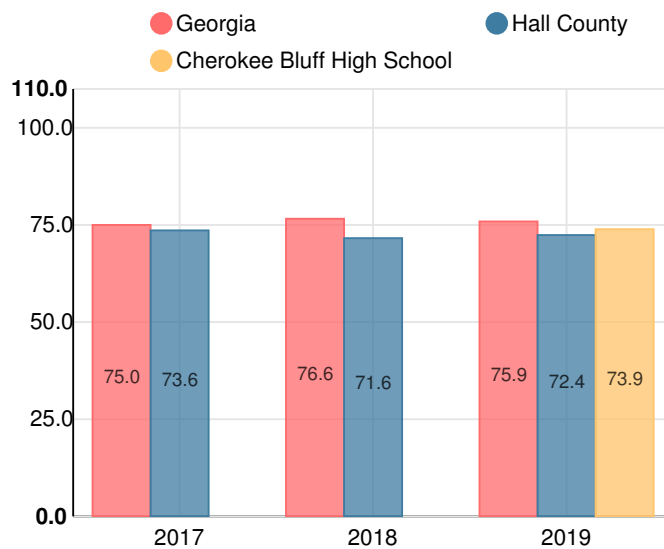

Cherokee Bluff High School

 6603 Spout Springs Road, Flowery Branch, GA 30542

 770-967-0080

 Grados: 9-12

 Matrícula: 704 estudiantes

Nota: Para obtener información sobre las calificaciones de los educadores y otros requisitos de informes federales, [haga click aquí](#). Los datos de disciplina están disponibles en el [Tablero de Disciplina para Estudiantes K-12](#).

Captura de Rendimiento

- El **desempeño general** de Cherokee Bluff High School **es mayor que 47% de escuelas del estado** y es similar a su distrito.
- El **crecimiento académico** de los estudiantes **es mayor que 19% de escuelas del estado** y es inferior a su distrito.
- **La tasa de graduación en cuatro años es 89.7%**, que **es mayor que 58% de escuelas secundarias del estado** y es superior a su distrito.

Toda la Escuela

Año	Cherokee Bluff High School
2019	C

C73.9

Grado de conversión	
A	90 - 100
B	80 - 89.9
C	70 - 79.9
D	60 - 69.9
F	0 - 59.9

Puntaje CCRPI Simple

Tasa de Movilidad Estudiantil

13.2%

Clasificación con estrellas del clima escolar