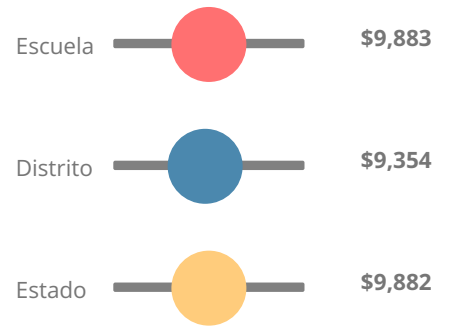

Toda la Escuela

Año	Cherokee Bluff High School
2019	C

C73.9

Grado de conversión	
A	90 - 100
B	80 - 89.9
C	70 - 79.9
D	60 - 69.9
F	0 - 59.9

Puntaje CCRPI Simple

Tasa de Movilidad Estudiantil

13.2%

Clasificación con estrellas del clima escolar

Gasto por alumno

Raza/Etnia

En desventaja económica (ED)

Alumnos con discapacidad (SWD)

Dominio Limitado del Inglés (ELL)