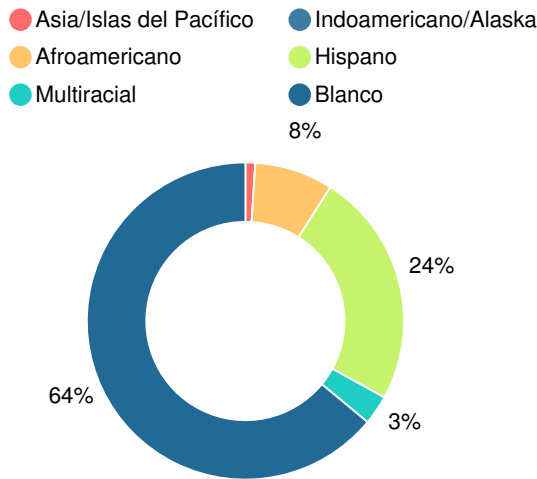

Toda la Escuela

Año	Cherokee Bluff High School
2019	C

C73.9

Grado de conversión	
A	90 - 100
B	80 - 89.9
C	70 - 79.9
D	60 - 69.9
F	0 - 59.9

Puntaje CCRPI Simple

Tasa de Movilidad Estudiantil

13.2%

Clasificación con estrellas del clima escolar

Gasto por alumno

Raza/Etnia

En desventaja económica (ED)

Alumnos con discapacidad (SWD)

Dominio Limitado del Inglés (ELL)